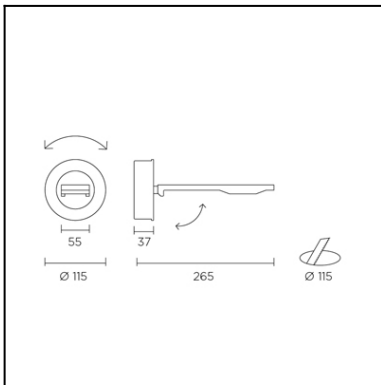

El acabado de la fotografía puede no coincidir con el de la referencia. Para identificar el real ver descripción del acabado.

Descargar formato .ldt / .ies

Haga clic en la imagen para descargar la etiqueta energética

CARACTERÍSTICAS TÉCNICAS

Tipo:	APLIQUE
Orientable:	Rotación de 355° alrededor del plano horizontal. Ajustable de 0° a 90° en relación al plano horizontal
Índice protección IP:	IP20
Fuente de luz 1:	1 x LED Cree 3W Blanco cálido - 3000K 163 lm ^(N) CRI 80
Consumo total (W):	4.3
Voltaje / Frecuencia:	100-240V/50-60Hz
Garantía (Años):	2
Posibilidad de extensión de garantía (Años):	5
Unidades por caja:	12
Peso neto (Kg):	0.61
EAN:	8435111091210