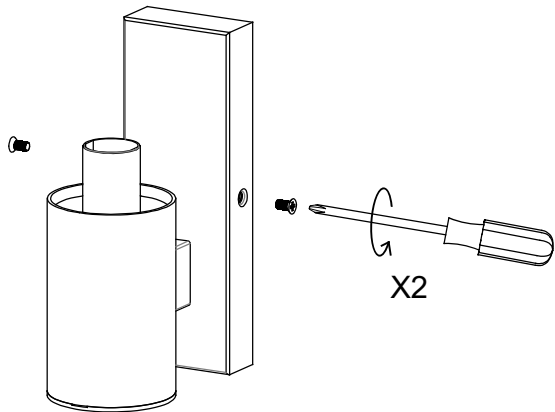

05-1411-21-F9

V0

DRESDE ON Aplique**Descripción**

Aplique de uso interior para iluminar frontalmente.

Diseño atemporal. Fácil instalación. Protección IP ideal para el baño. Alta durabilidad para uso intensivo. Material estructura: Acero, Zamak. Acabado estructura: Cromo. Material difusor: Vidrio templado. Acabado difusor: Opal blanco. Garantía: 5 Años.

Acabado

Cromo
Opal blanco

Material

Acero
Zamak
Vidrio templado

**CARACTERÍSTICAS TÉCNICAS****Fuente de luz**

Portalamparas: 0 x E14
Potencia (W): MAX 40W
Consumo total (W): 40
Medida max. bombilla: 110/50 mm

EQUIPO

Voltaje / Frecuencia:
220-240VAC/50-60Hz
Factor de potencia: 0.50

Luminaria

Garantía: 5 Años

Logística

Eficiencia energética: NO BULB
EAN: 8435111098707
Peso neto (Kg): 0.895
Peso en Kg (embalado): 1.323
Box: 215 x 195 x 165
Masterbox: 6

El acabado de la fotografía puede no coincidir con el de la referencia. Para identificar el real ver descripción del acabado.

1

2

3

4

5

6