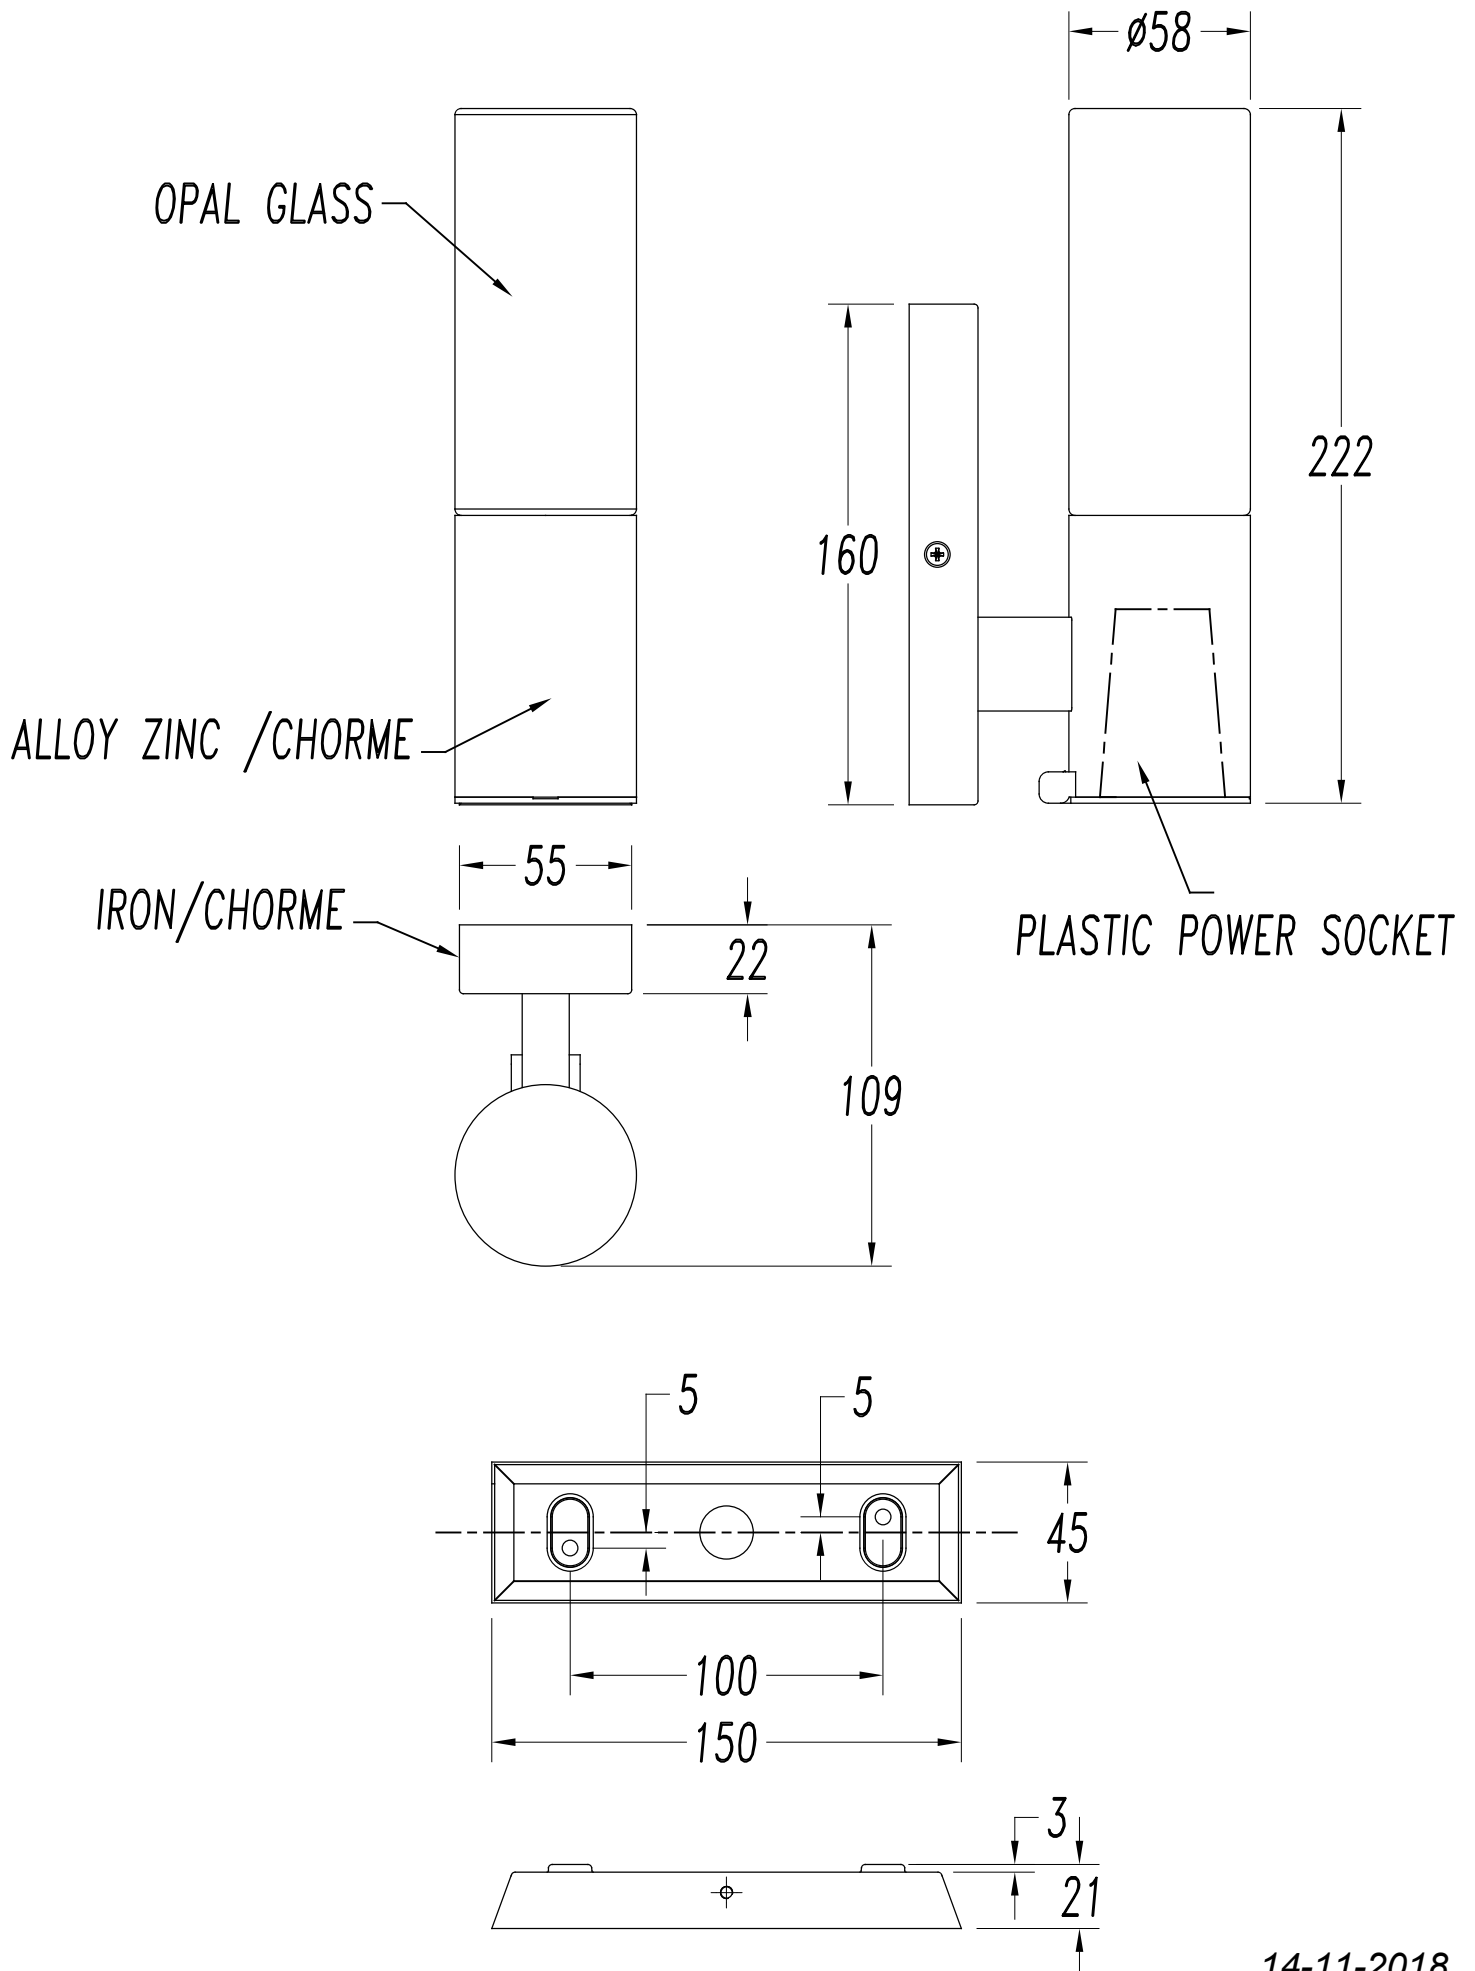

05-1411-21-F9

V0

DRESDE ON Aplique**Descripción**

Aplique de uso interior para iluminar frontalmente.

Diseño atemporal. Fácil instalación. Protección IP ideal para el baño. Alta durabilidad para uso intensivo. Material estructura: Acero, Zamak. Acabado estructura: Cromo. Material difusor: Vidrio templado. Acabado difusor: Opal blanco. Garantía: 5 Años.

Acabado

Cromo
Opal blanco

Material

Acero
Zamak
Vidrio templado

**CARACTERÍSTICAS TÉCNICAS****Fuente de luz**

Portalamparas: 0 x E14
Potencia (W): MAX 40W
Consumo total (W): 40
Medida max. bombilla: 110/50 mm

EQUIPO

Voltaje / Frecuencia:
220-240VAC/50-60Hz
Factor de potencia: 0.50

Luminaria

Garantía: 5 Años

Logística

Eficiencia energética: NO BULB
EAN: 8435111098707
Peso neto (Kg): 0.895
Peso en Kg (embalado): 1.323
Box: 215 x 195 x 165
Masterbox: 6

El acabado de la fotografía puede no coincidir con el de la referencia. Para identificar el real ver descripción del acabado.

1

2

3

4

5

6