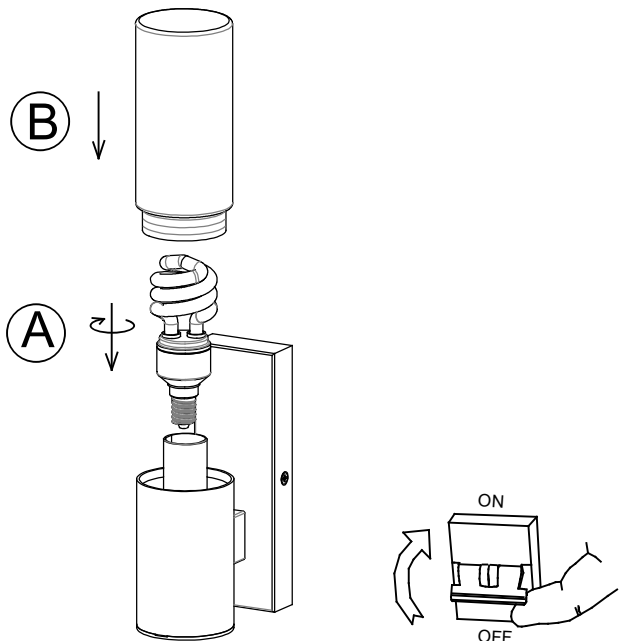

05-1411-21-F9

V0

DRESDE ON Aplique**Descripción**

Aplique de uso interior para iluminar frontalmente.

Diseño atemporal. Fácil instalación. Protección IP ideal para el baño. Alta durabilidad para uso intensivo. Material estructura: Acero, Zamak. Acabado estructura: Cromo. Material difusor: Vidrio templado. Acabado difusor: Opal blanco. Garantía: 5 Años.

Acabado

Cromo
Opal blanco

Material

Acero
Zamak
Vidrio templado

**CARACTERÍSTICAS TÉCNICAS****Fuente de luz**

Portalamparas: 0 x E14
Potencia (W): MAX 40W
Consumo total (W): 40
Medida max. bombilla: 110/50 mm

El acabado de la fotografía puede no coincidir con el de la referencia. Para identificar el real ver descripción del acabado.

1

2

3

4

5

6