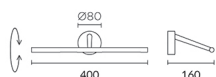

### Descripción

Aplique de uso interior para iluminar frontalmente y hacia abajo.

Diseño atemporal. Acabados bañados de alta calidad. Alta durabilidad para uso intensivo. El módulo óptico puede girar fácilmente 360°. Material estructura: Acero, Aluminio extrusionado. Acabado estructura: Patiné. Material difusor: Policarbonato. Acabado difusor: Transparente curvado. Garantía: 5 Años.