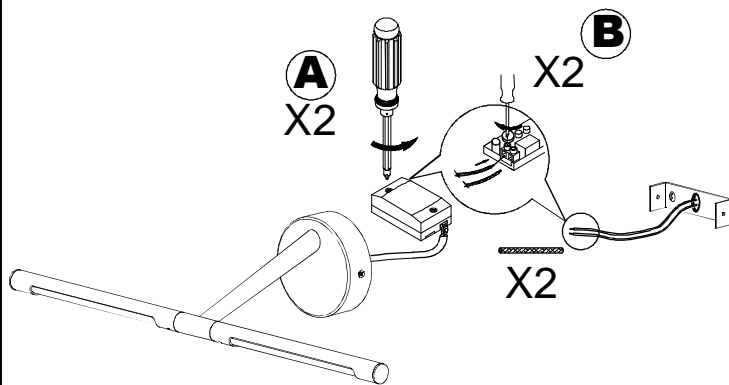

#### Logística

Eficiencia energética: LED A++  
EAN: 8435111098950  
Peso neto (Kg): 0.000  
Masterbox: 6

**1**

**2**

**3**

**4**

**5**

**6**