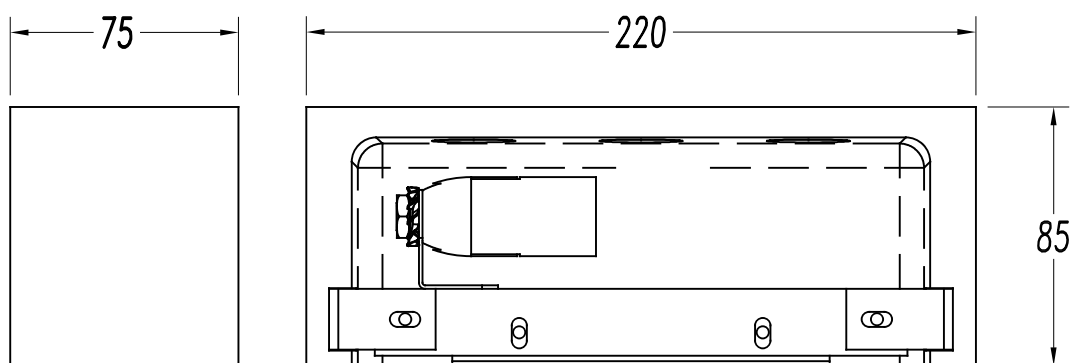

Acabado
Blanco

Material
Yeso

CARACTERÍSTICAS TÉCNICAS

Fuente de luz

Portalamparas: 1 x E14
Potencia (W): MAX 40W
Consumo total (W): 40
Medida max. bombilla: 129/45 mm
Lumens reales: 157
Cantidad: 1
Lm/W reales: 4

EQUIPO

Voltaje / Frecuencia:
100-240VAC/50-60Hz

Luminaria

Garantía: 5 Años

Logística

Eficiencia energética: NO BULB
EAN: 8435381404840
Peso neto (Kg): 0.900
Peso en Kg (embalado): 1.220
Box: 270 x 140 x 135
Masterbox: 12