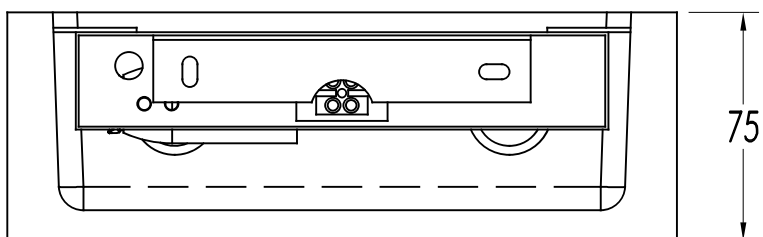

Acabado
Blanco

Material
Yeso

CARACTERÍSTICAS TÉCNICAS

Fuente de luz

Portalamparas: 1 x E14
Potencia (W): MAX 40W
Consumo total (W): 40
Medida max. bombilla: 129/45 mm
Lumens reales: 157
Cantidad: 1
Lm/W reales: 4

EQUIPO

Voltaje / Frecuencia:
100-240VAC/50-60Hz

Luminaria

Garantía: 5 Años

Logística

Eficiencia energética: NO BULB
EAN: 8435381404840
Peso neto (Kg): 0.900
Peso en Kg (embalado): 1.220
Box: 270 x 140 x 135
Masterbox: 12