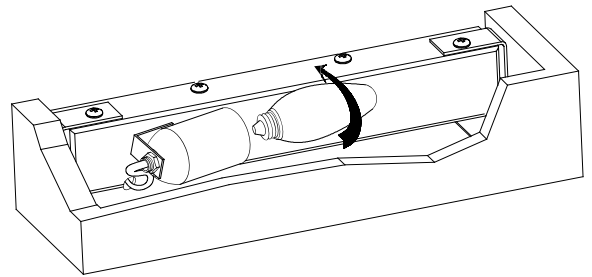

Acabado
Blanco

Material
Yeso

CARACTERÍSTICAS TÉCNICAS

Fuente de luz

Portalamparas: 1 x E14
Potencia (W): MAX 40W
Consumo total (W): 40
Medida max. bombilla: 129/45 mm
Lumens reales: 157
Cantidad: 1
Lm/W reales: 4

1

2

3

4

5