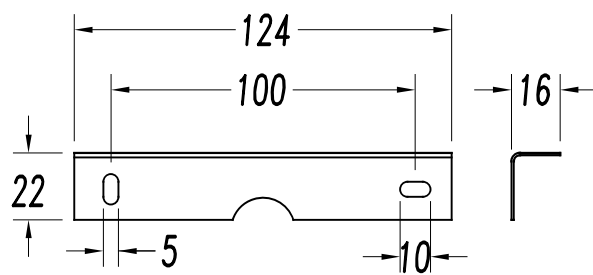

Acabado
Blanco

Material
Yeso

CARACTERÍSTICAS TÉCNICAS

Fuente de luz

Portalamparas: 1 x E14
Potencia (W): MAX 40W
Consumo total (W): 40
Medida max. bombilla: 129/45 mm
Lumens reales: 157
Cantidad: 1
Lm/W reales: 4

EQUIPO

Voltaje / Frecuencia:
100-240VAC/50-60Hz

Luminaria

Garantía: 5 Años

Logística

Eficiencia energética: NO BULB
EAN: 8435381404840
Peso neto (Kg): 0.900
Peso en Kg (embalado): 1.220
Box: 270 x 140 x 135
Masterbox: 12