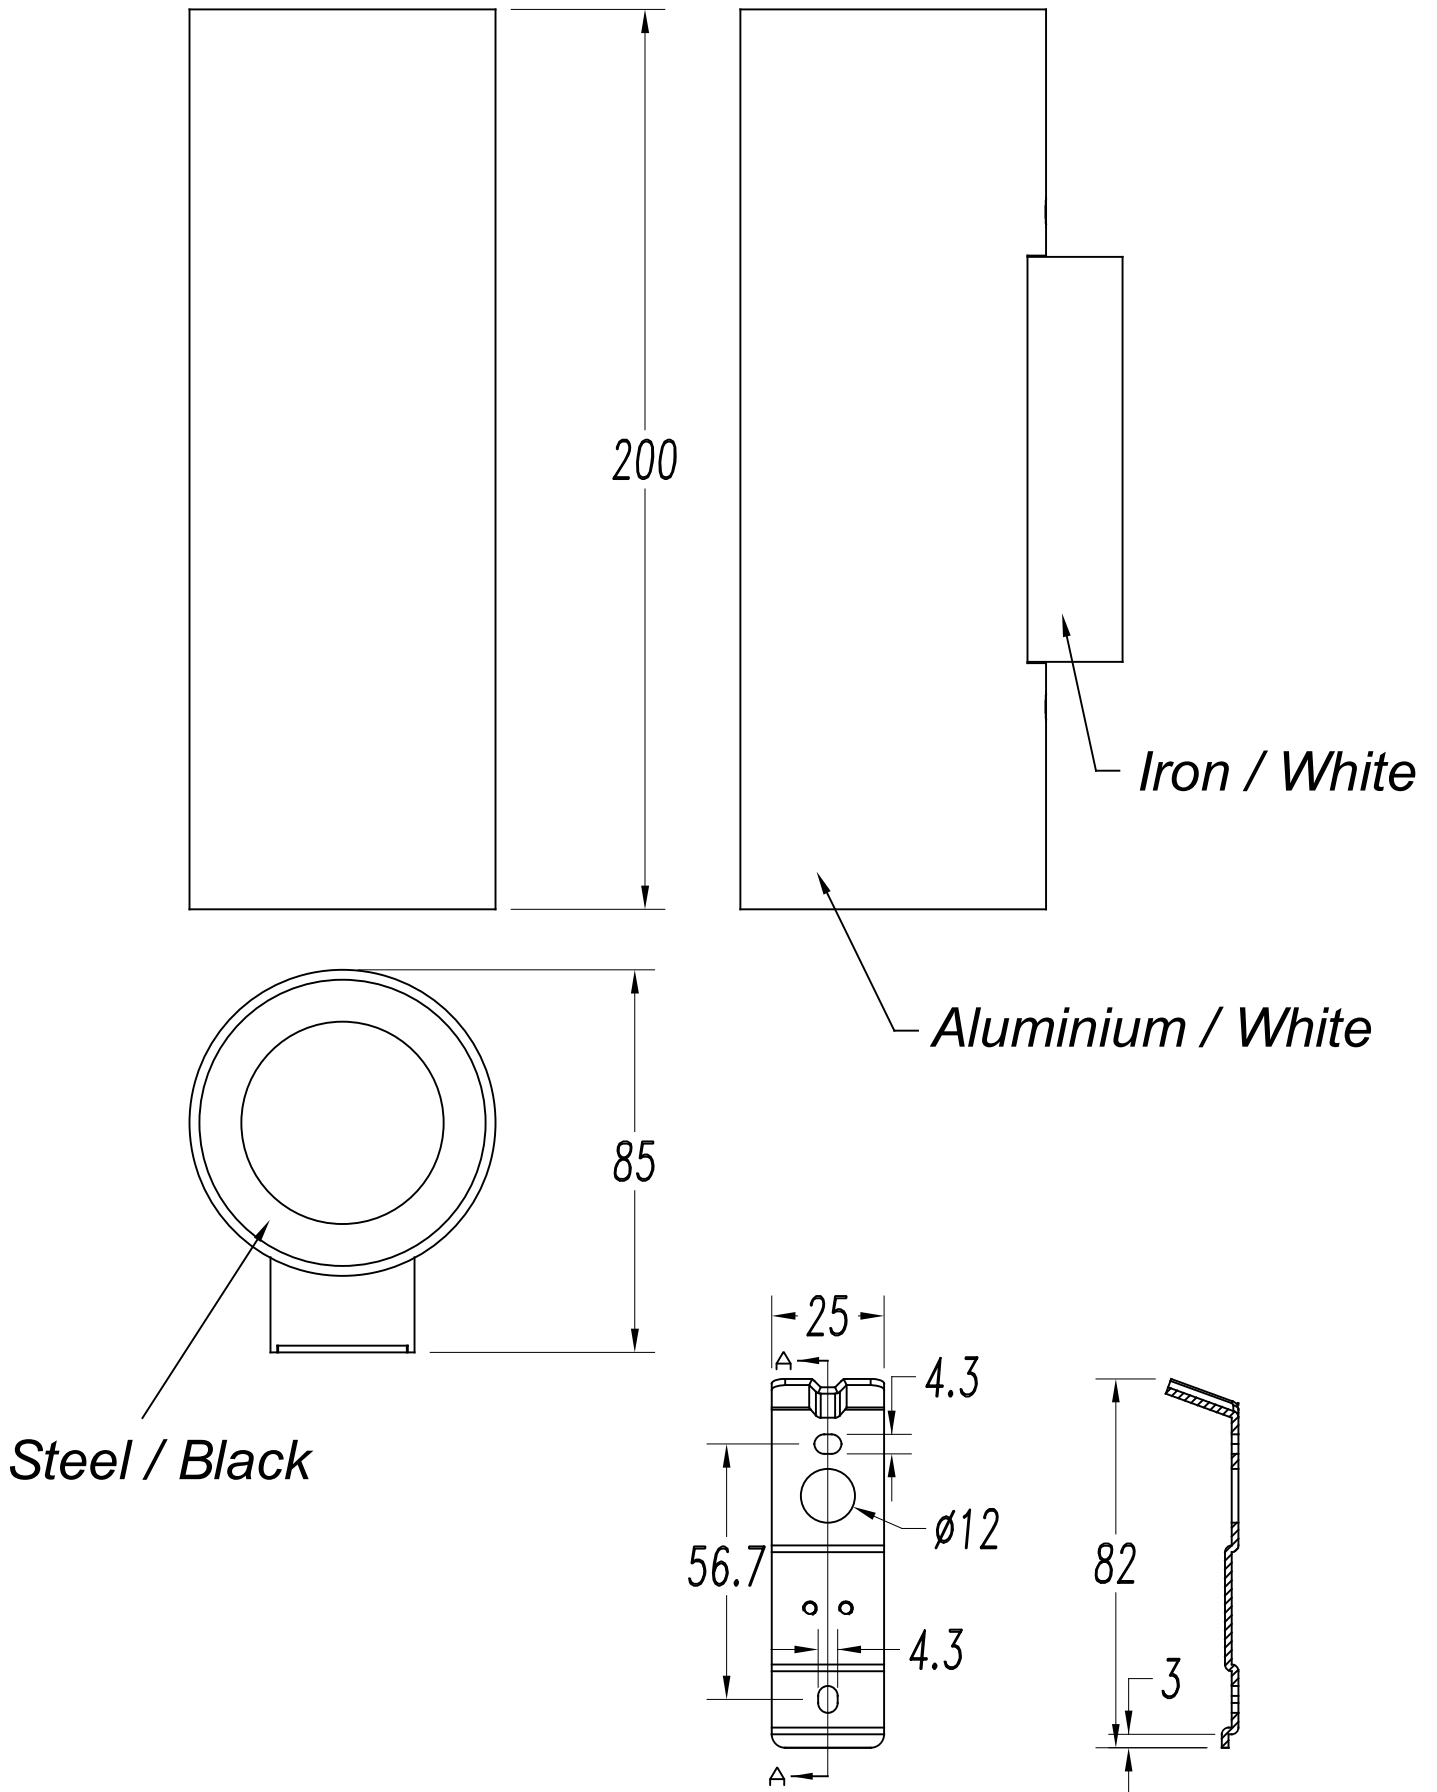

PIPE Aplique

Descripción

Aplique de uso interior para iluminar hacia arriba y hacia abajo

Ideal composiciones deco-tech. Diseño minimalista. Muy versátil. Múltiples instalaciones. Muy customizable: accesorios, acabados... Óptimo precio-rendimiento. Óptimo confort visual. Doble instalación empotrado/superficie. Fácil instalación. Colección completa con productos complementarios. Alta durabilidad para uso intensivo. Material estructura: Aluminio extrusionado, Acero. Acabado estructura: Blanco mate, Negro mate. Garantía: 5 Años.

Peso en Kg (embalado): 0.693

Box: 125 x 80 x 235

Masterbox: 8

El acabado de la fotografía puede no coincidir con el de la referencia. Para identificar el real ver descripción del acabado.

ACCESORIOS OPCIONALES

71-0073-05-05

Material estructura: Acero
Medidas: 68 x 0 x 20
Peso neto (Kg): 0.045

71-0073-14-14

Material estructura: Acero
Medidas: 68 x 0 x 20
Peso neto (Kg): 0.045

1

2

3

4