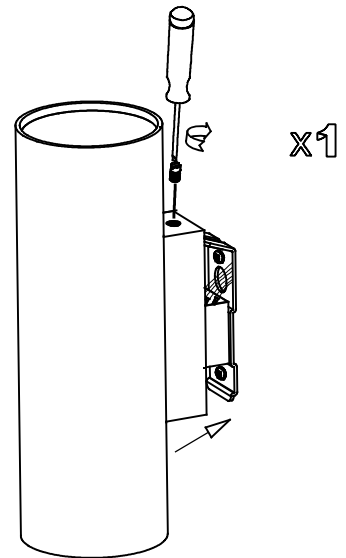

Peso en Kg (embalado): 0.693

Box: 125 x 80 x 235

Masterbox: 8

El acabado de la fotografía puede no coincidir con el de la referencia. Para identificar el real ver descripción del acabado.

ACCESORIOS OPCIONALES

71-0073-05-05

Material estructura: Acero
Medidas: 68 x 0 x 20
Peso neto (Kg): 0.045

71-0073-14-14

Material estructura: Acero
Medidas: 68 x 0 x 20
Peso neto (Kg): 0.045

1

2

3

4