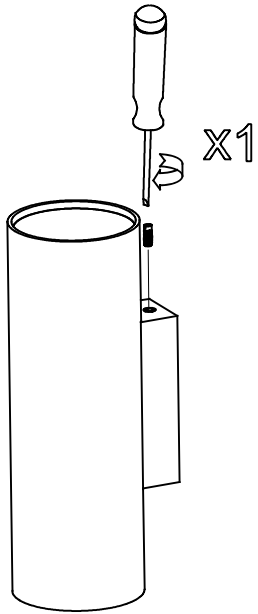

PIPE Aplique

Descripción

Aplique de uso interior para iluminar hacia arriba y hacia abajo

Ideal composiciones deco-tech. Diseño minimalista. Muy versátil. Múltiples instalaciones. Muy customizable: accesorios, acabados... Óptimo precio-rendimiento. Óptimo confort visual. Doble instalación empotrado/superficie. Fácil instalación. Colección completa con productos complementarios. Alta durabilidad para uso intensivo. Material estructura: Aluminio extrusionado, Acero. Acabado estructura: Blanco mate, Negro mate. Garantía: 5 Años.

Acabado

Blanco mate

Negro mate

Material

Aluminio extrusionado

Acero

CARACTERÍSTICAS TÉCNICAS

Fuente de luz

Peso en Kg (embalado): 0.693

Box: 125 x 80 x 235

Masterbox: 8

El acabado de la fotografía puede no coincidir con el de la referencia. Para identificar el real ver descripción del acabado.

ACCESORIOS OPCIONALES

71-0073-05-05

Material estructura: Acero
Medidas: 68 x 0 x 20
Peso neto (Kg): 0.045

71-0073-14-14

Material estructura: Acero
Medidas: 68 x 0 x 20
Peso neto (Kg): 0.045

1

2

3

4