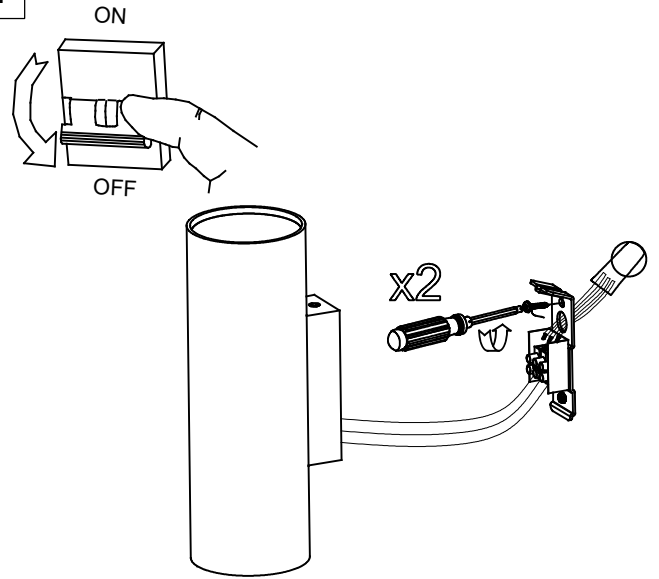

PIPE Aplique

Descripción

Aplique de uso interior para iluminar hacia arriba y hacia abajo

Ideal composiciones deco-tech. Diseño minimalista. Muy versátil. Múltiples instalaciones. Muy customizable: accesorios, acabados... Óptimo precio-rendimiento. Óptimo confort visual. Doble instalación empotrado/superficie. Fácil instalación. Colección completa con productos complementarios. Alta durabilidad para uso intensivo. Material estructura: Aluminio extrusionado, Acero. Acabado estructura: Blanco mate, Negro mate. Garantía: 5 Años.

71-0073-05-05

Material estructura: Acero
Medidas: 68 x 0 x 20
Peso neto (Kg): 0.045

71-0073-14-14

Material estructura: Acero
Medidas: 68 x 0 x 20
Peso neto (Kg): 0.045

1

2

3

4