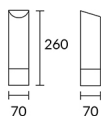

Acabado

Niquel satinado
Opal

Material

Acero
Cristal

CARACTERÍSTICAS TÉCNICAS

Fuente de luz

Portalamparas: 0 x E27
Potencia (W): MAX 20W
Consumo total (W): 20
Medida max. bombilla: 170/60 mm
Lumens reales: 1026
Lm/W reales: 51
UGR: 15.1

Luminaria

Garantía: 5 Años

Logística

Eficiencia energética: NO BULB
EAN: 8435111081044
Peso neto (Kg): 0.695
Peso en Kg (embalado): 0.799
Box: 140 x 140 x 335
Masterbox: 6

1

2

3

4