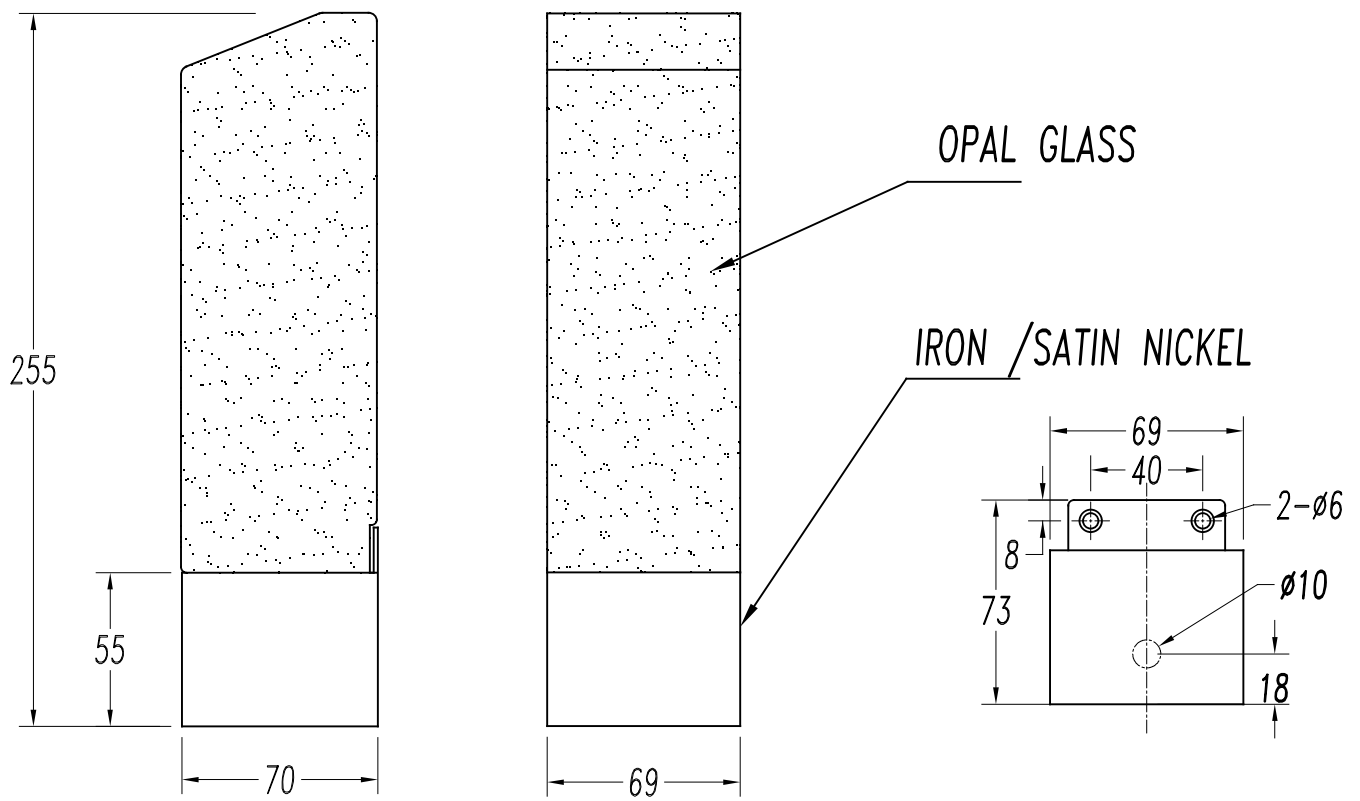

BATH Aplique

Descripción

Aplique de uso interior para iluminar frontalmente.

Diseño atemporal. Protección IP ideal para el baño. Alta durabilidad para uso intensivo. Material estructura: Acero. Acabado estructura: Niquel satinado. Material difusor: Cristal. Acabado difusor: Opal. Garantía: 5 Años.

Acabado

Niquel satinado
Opal

Material

Acero
Cristal

CARACTERÍSTICAS TÉCNICAS

Fuente de luz

Portalamparas: 0 x E27
Potencia (W): MAX 20W
Consumo total (W): 20
Medida max. bombilla: 170/60 mm
Lumens reales: 1026
Lm/W reales: 51
UGR: 15.1

Luminaria

Garantía: 5 Años

Logística

Eficiencia energética: NO BULB
EAN: 8435111081044
Peso neto (Kg): 0.695
Peso en Kg (embalado): 0.799
Box: 140 x 140 x 335
Masterbox: 6

1

2

3

4