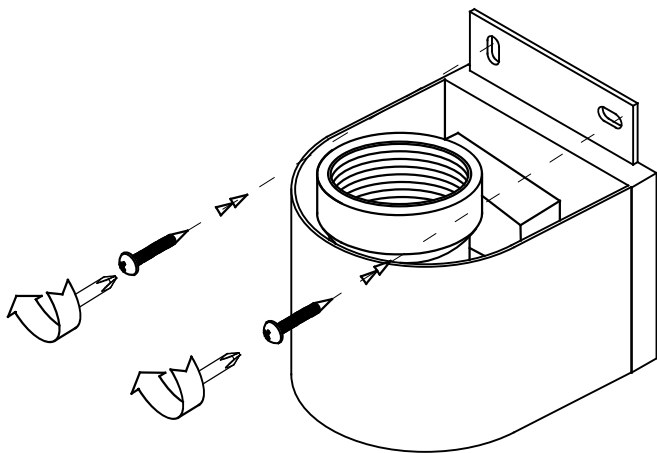

BATH Aplique

Descripción

Aplique de uso interior para iluminar frontalmente.

Diseño atemporal. Protección IP ideal para el baño. Alta durabilidad para uso intensivo. Material estructura: Acero. Acabado estructura: Niquel satinado. Material difusor: Cristal. Acabado difusor: Opal. Garantía: 5 Años.

Acabado

Niquel satinado
Opal

Material

Acero
Cristal

CARACTERÍSTICAS TÉCNICAS

Fuente de luz

Portalamparas: 0 x E27
Potencia (W): MAX 20W
Consumo total (W): 20
Medida max. bombilla: 170/60 mm
Lumens reales: 1026
Lm/W reales: 51
UGR: 15.1

Luminaria

Garantía: 5 Años

Logística

Eficiencia energética: NO BULB
EAN: 8435111081044
Peso neto (Kg): 0.695
Peso en Kg (embalado): 0.799
Box: 140 x 140 x 335
Masterbox: 6

1

2

3

4