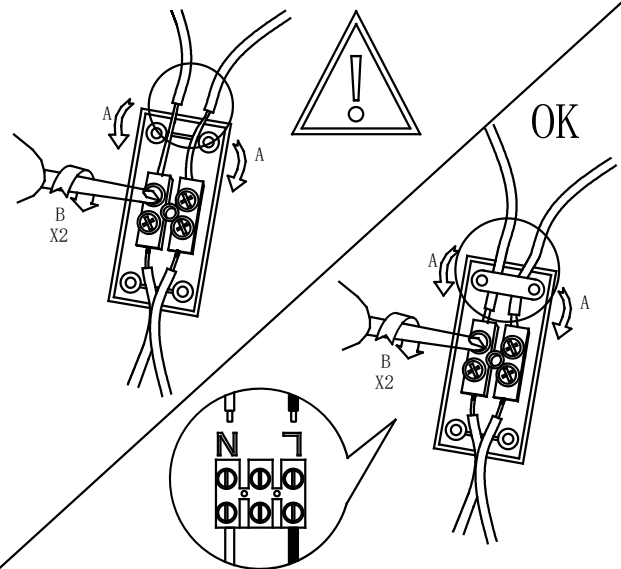

BATH Aplique

Descripción

Aplique de uso interior para iluminar frontalmente.

Diseño atemporal. Protección IP ideal para el baño. Alta durabilidad para uso intensivo. Material estructura: Acero. Acabado estructura: Niquel satinado. Material difusor: Cristal. Acabado difusor: Opal. Garantía: 5 Años.

Acabado

Niquel satinado
Opal

Material

Acero
Cristal

CARACTERÍSTICAS TÉCNICAS

Fuente de luz

Portalamparas: 0 x E27
Potencia (W): MAX 20W
Consumo total (W): 20
Medida max. bombilla: 170/60 mm
Lumens reales: 1026
Lm/W reales: 51
UGR: 15.1

Luminaria

Garantía: 5 Años

Logística

Eficiencia energética: NO BULB
EAN: 8435111081044
Peso neto (Kg): 0.695
Peso en Kg (embalado): 0.799
Box: 140 x 140 x 335
Masterbox: 6

1

2

3

4