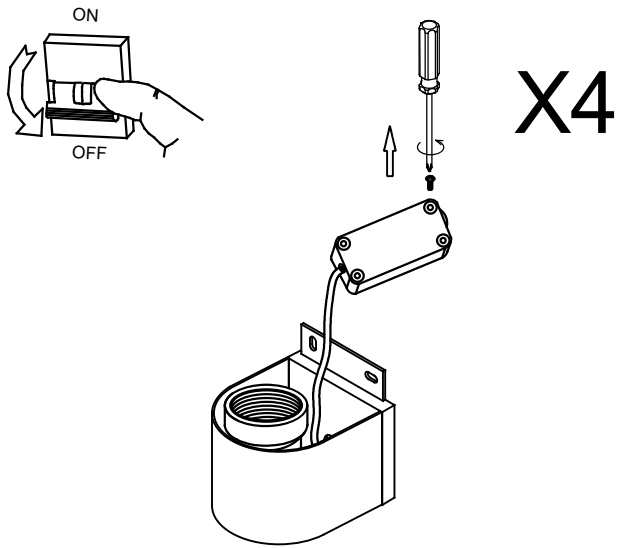

BATH Aplique

Descripción

Aplique de uso interior para iluminar frontalmente.

Diseño atemporal. Protección IP ideal para el baño. Alta durabilidad para uso intensivo. Material estructura: Acero. Acabado estructura: Niquel satinado. Material difusor: Cristal. Acabado difusor: Opal. Garantía: 5 Años.

Luminaria

Garantía: 5 Años

Logística

Eficiencia energética: NO BULB
EAN: 8435111081044
Peso neto (Kg): 0.695
Peso en Kg (embalado): 0.799
Box: 140 x 140 x 335
Masterbox: 6

1

2

3

4