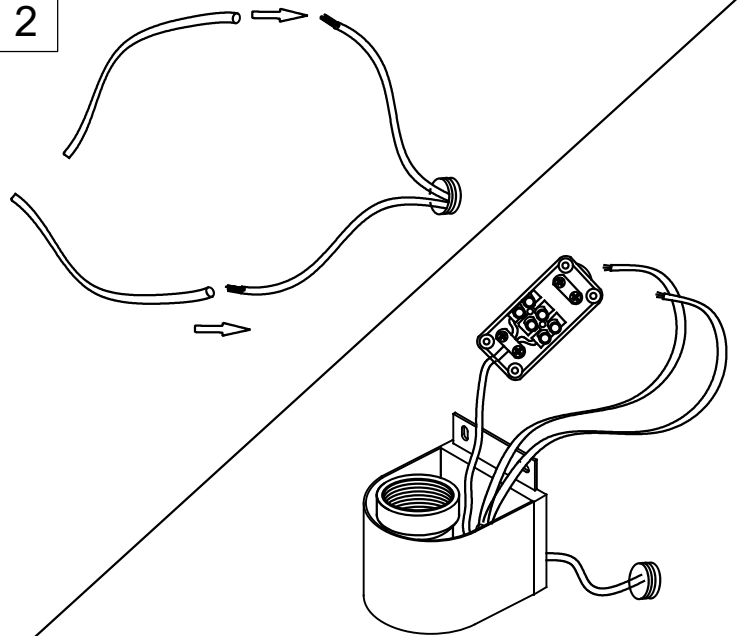

BATH Aplique

Descripción

Aplique de uso interior para iluminar frontalmente.

Diseño atemporal. Protección IP ideal para el baño. Alta durabilidad para uso intensivo. Material estructura: Acero. Acabado estructura: Niquel satinado. Material difusor: Cristal. Acabado difusor: Opal. Garantía: 5 Años.

Acabado

Niquel satinado
Opal

Material

Acero
Cristal

CARACTERÍSTICAS TÉCNICAS

Fuente de luz

Portalamparas: 0 x E27
Potencia (W): MAX 20W
Consumo total (W): 20
Medida max. bombilla: 170/60 mm
Lumens reales: 1026
Lm/W reales: 51
UGR: 15.1

Luminaria

Garantía: 5 Años

Logística

Eficiencia energética: NO BULB
EAN: 8435111081044
Peso neto (Kg): 0.695
Peso en Kg (embalado): 0.799
Box: 140 x 140 x 335
Masterbox: 6

1

2

3

4