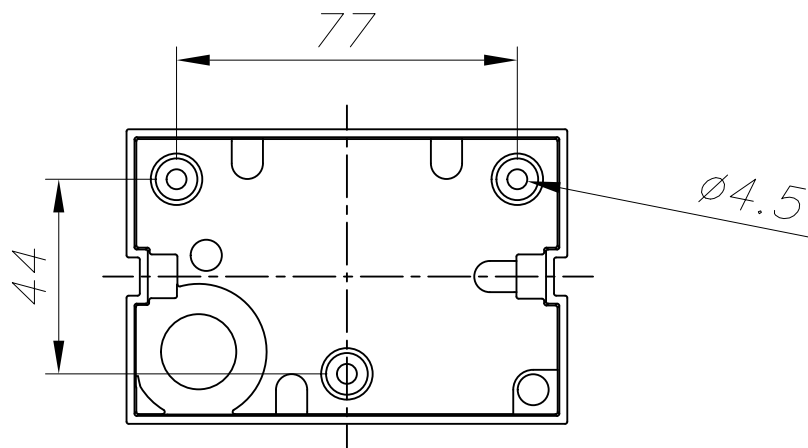

05-9685-Z5-T2

V0

CUBUS Aplique

**Descripción**

Aplique de uso exterior para iluminar hacia abajo.

Fuente de luz orientable. Material estructura: Aluminio de alta pureza. Acabado estructura: Gris urbano. Material difusor: Cristal. Acabado difusor: Mate. Garantía: 2 Años.

El acabado de la fotografía puede no coincidir con el de la referencia. Para identificar el real ver descripción del acabado.

PLANTILLA DE INSTALACIÓN
INSTALLATION TEMPLATE

①

②

③

④