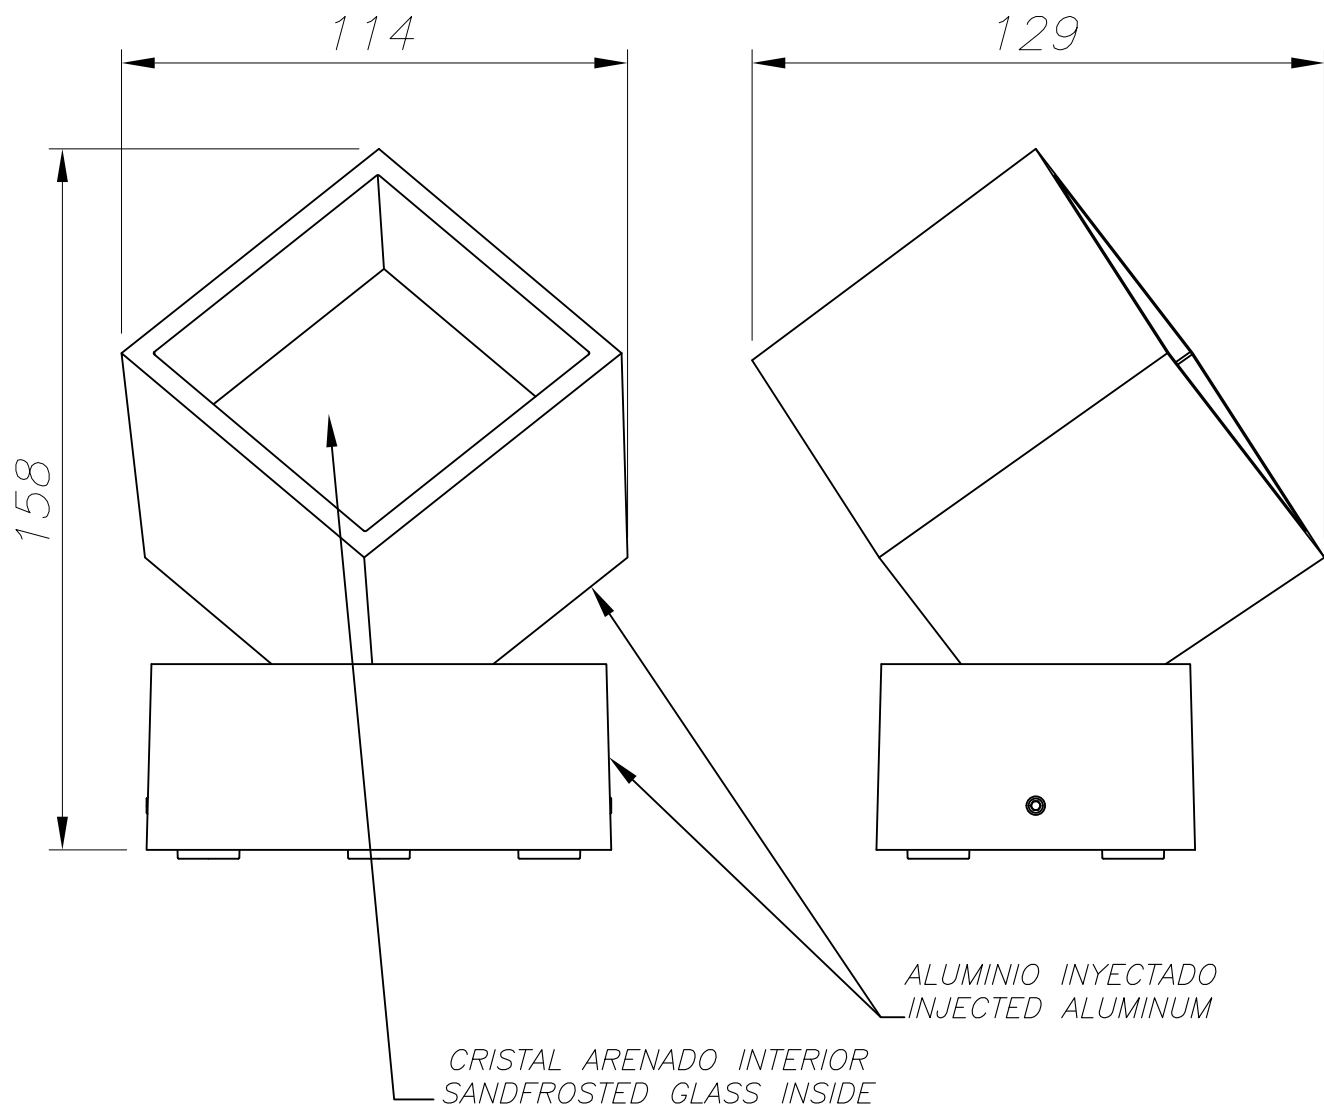

05-9685-Z5-T2

V0

CUBUS Aplique

**Descripción**

Aplique de uso exterior para iluminar hacia abajo.

Fuente de luz orientable. Material estructura: Aluminio de alta pureza. Acabado estructura: Gris urbano. Material difusor: Cristal. Acabado difusor: Mate. Garantía: 2 Años.

EQUIPO

Equipo incluido: Si, electrónico
Voltaje / Frecuencia:
100-240VAC/50-60Hz
Factor de potencia: 0.53

Luminaria

Seaside: No
Garantía: 2 Años

Logística

Eficiencia energética: LED A++
EAN: 8435381400422
Peso neto (Kg): 0.000
Masterbox: 4

El acabado de la fotografía puede no coincidir con el de la referencia. Para identificar el real ver descripción del acabado.

PLANTILLA DE INSTALACIÓN
INSTALLATION TEMPLATE

①

②

③

④