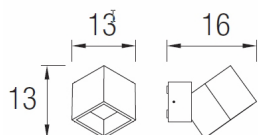

CARACTERÍSTICAS TÉCNICAS

Fuente de luz

Fuente de luz: LED
Potencia (W): 5W
Consumo total (W): 6.9
Temperatura de color: Blanco cálido - 3000K
CRI: 80
Lumens reales: 147
Nº Leds: 5
Lm/W reales: 21
Bin / Grup: 7C1-7B4
UGR: 12.0

EQUIPO

Equipo incluido: Si, electrónico
Voltaje / Frecuencia:
100-240VAC/50-60Hz
Factor de potencia: 0.53

Luminaria

Seaside: No
Garantía: 2 Años

Logística

Eficiencia energética: LED A++
EAN: 8435381400422
Peso neto (Kg): 0.000
Masterbox: 4

El acabado de la fotografía puede no coincidir con el de la referencia. Para identificar el real ver descripción del acabado.