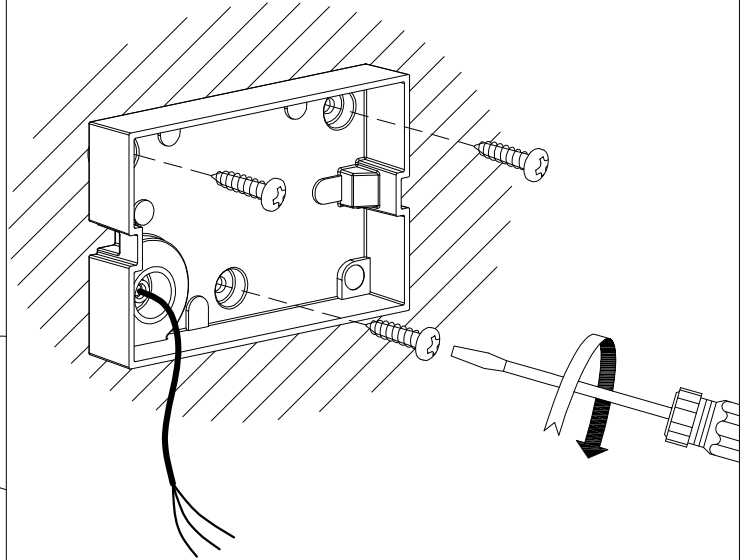

05-9685-Z5-T2

V0

CUBUS Aplique

**Descripción**

Aplique de uso exterior para iluminar hacia abajo.

Fuente de luz orientable. Material estructura: Aluminio de alta pureza. Acabado estructura: Gris urbano. Material difusor: Cristal. Acabado difusor: Mate. Garantía: 2 Años.

El acabado de la fotografía puede no coincidir con el de la referencia. Para identificar el real ver descripción del acabado.

PLANTILLA DE INSTALACIÓN
INSTALLATION TEMPLATE

①

②

③

④