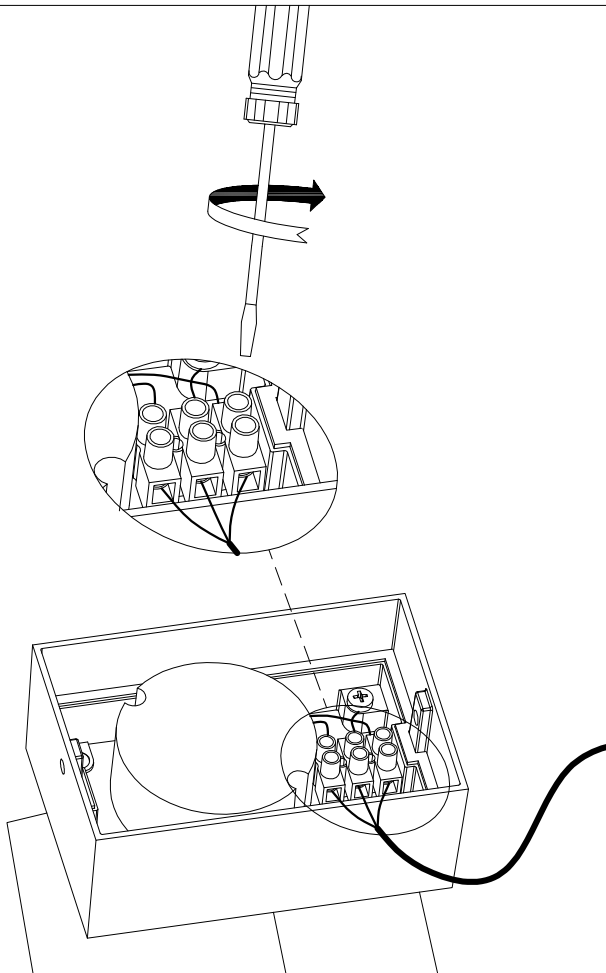

05-9685-Z5-T2

V0

CUBUS Aplique

**Descripción**

Aplique de uso exterior para iluminar hacia abajo.

Fuente de luz orientable. Material estructura: Aluminio de alta pureza. Acabado estructura: Gris urbano. Material difusor: Cristal. Acabado difusor: Mate. Garantía: 2 Años.

EQUIPO

Equipo incluido: Si, electrónico
Voltaje / Frecuencia:
100-240VAC/50-60Hz
Factor de potencia: 0.53

Luminaria

Seaside: No
Garantía: 2 Años

Logística

Eficiencia energética: LED A++
EAN: 8435381400422
Peso neto (Kg): 0.000
Masterbox: 4

El acabado de la fotografía puede no coincidir con el de la referencia. Para identificar el real ver descripción del acabado.

PLANTILLA DE INSTALACIÓN
INSTALLATION TEMPLATE

①

②

③

④