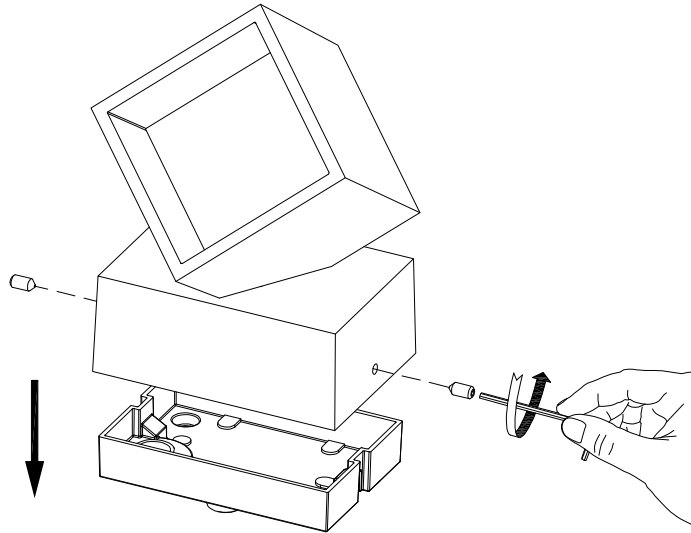

05-9685-Z5-T2

V0

CUBUS Aplique

**Descripción**

Aplique de uso exterior para iluminar hacia abajo.

Fuente de luz orientable. Material estructura: Aluminio de alta pureza. Acabado estructura: Gris urbano. Material difusor: Cristal. Acabado difusor: Mate. Garantía: 2 Años.

EQUIPO

Equipo incluido: Si, electrónico
Voltaje / Frecuencia:
100-240VAC/50-60Hz
Factor de potencia: 0.53

Luminaria

Seaside: No
Garantía: 2 Años

Logística

Eficiencia energética: LED A++
EAN: 8435381400422
Peso neto (Kg): 0.000
Masterbox: 4

El acabado de la fotografía puede no coincidir con el de la referencia. Para identificar el real ver descripción del acabado.

PLANTILLA DE INSTALACIÓN
INSTALLATION TEMPLATE

①

②

③

④