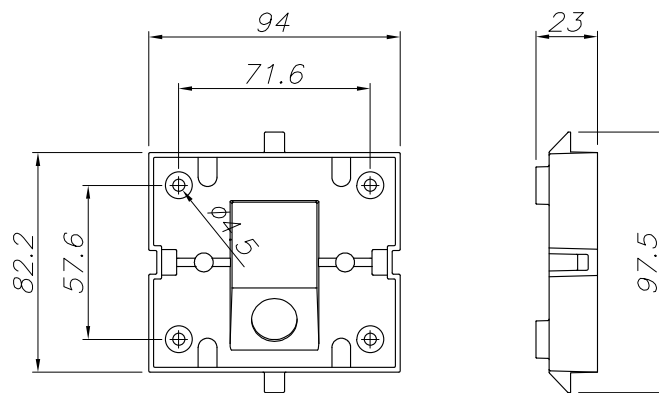

Logística

Eficiencia energética: LED A++
EAN: 8435381455491
Peso neto (Kg): 0.670
Peso en Kg (embalado): 0.800
Box: 155 x 120 x 70
Masterbox: 4

PLANTILLA DE INSTALACIÓN
INSTALLATION TEMPLATE