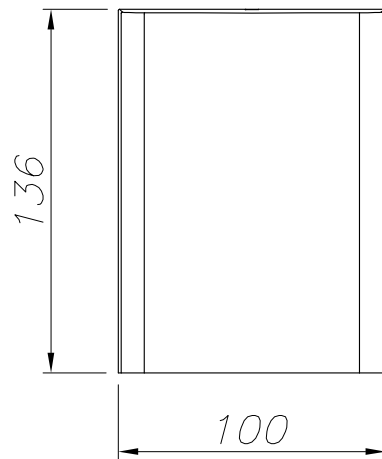

Logística

Eficiencia energética: LED A++
EAN: 8435381455491
Peso neto (Kg): 0.670
Peso en Kg (embalado): 0.800
Box: 155 x 120 x 70
Masterbox: 4

PLANTILLA DE INSTALACIÓN
INSTALLATION TEMPLATE