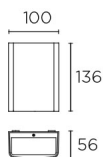

CLOUS Aplique

Descripción

Aplique de uso exterior para iluminar hacia abajo.

Material estructura: Aluminio de alta pureza. Acabado estructura: Gris urbano. Material difusor: Cristal.
Acabado difusor: Mate. Protección contra los rayos ultravioleta. Garantía: 5 Años.

Acabado

Gris urbano
Mate