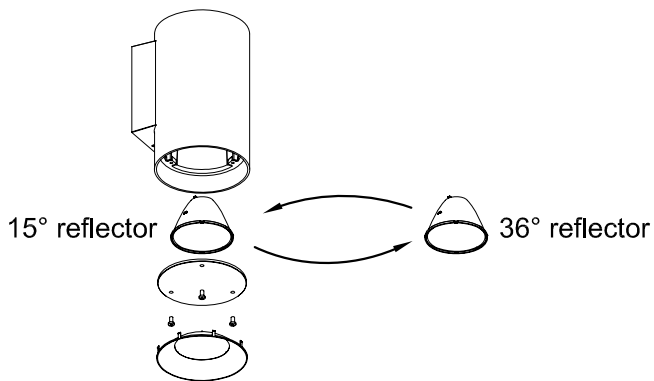

COSMOS Aplique

Descripción

Aplique de uso exterior para iluminar hacia abajo.

Incluye 2 reflectores. Apto para instalar en ambientes con atmósfera marina. Material estructura: Aluminio. Acabado estructura: Gris. Material difusor: Cristal. Acabado difusor: Transparente. Garantía: 5 Años.

PLANTILLA DE INSTALACIÓN
INSTALLATION TEMPLATE

①

②

Option

③

④

⑤