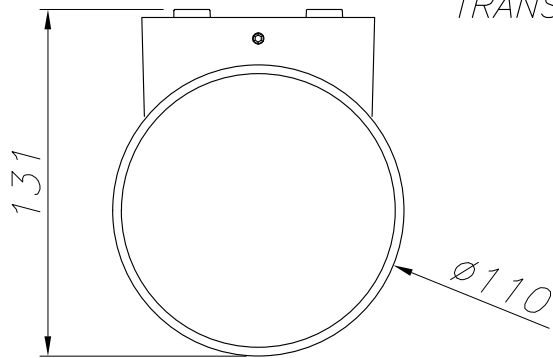

EQUIPO

Marca: EAGLERISE
 Equipo incluido: Si, electrónico
 Voltaje / Frecuencia:
 100-240VAC/50-60Hz
 Factor de potencia: 0.90

Luminaria

Seaside: Sí
 Garantía: 5 Años

Logística

Eficiencia energética: LED A++
 EAN: 8435381461966
 Peso neto (Kg): 1.640
 Peso en Kg (embalado): 1.922
 Box: 250 x 120 x 140
 Masterbox: 6