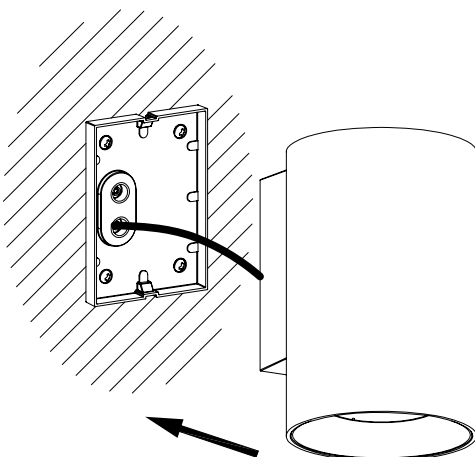

COSMOS Aplique

Descripción

Aplique de uso exterior para iluminar hacia abajo.

Incluye 2 reflectores. Apto para instalar en ambientes con atmósfera marina. Material estructura: Aluminio. Acabado estructura: Gris. Material difusor: Cristal. Acabado difusor: Transparente. Garantía: 5 Años.

PLANTILLA DE INSTALACIÓN
INSTALLATION TEMPLATE

①

②

Option

③

④

⑤