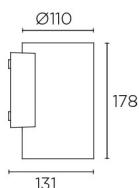

Material

Aluminio

Cristal

CARACTERÍSTICAS TÉCNICAS

Fuente de luz

Fuente de luz: LED CREE
Potencia (W): 23W
Consumo total (W): 26.1 W
Temperatura de color: Blanco cálido - 3000K
CRI: 80
Lumens reales: 1823
N° Leds: 1
Lm/W reales: 70
Vida útil: 60.000h L80B20
Bin / Grup: 30H
MacAdam steps: 2
UGR: 11.7
Riesgo fotobiológico: RG1

EQUIPO

Marca: EAGLERISE
Equipo incluido: Si, electrónico
Voltaje / Frecuencia:
100-240VAC/50-60Hz
Factor de potencia: 0.90

Luminaria

Seaside: Sí
Garantía: 5 Años

Logística

Eficiencia energética: LED A++
EAN: 8435381461966
Peso neto (Kg): 1.640
Peso en Kg (embalado): 1.922
Box: 250 x 120 x 140
Masterbox: 6