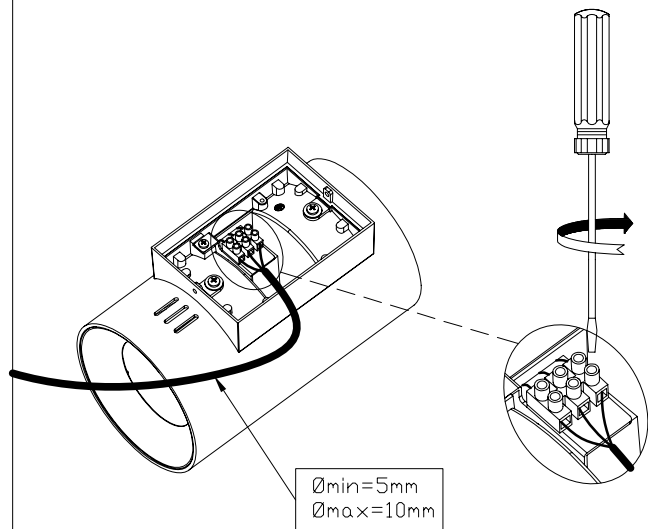

COSMOS Aplique

Descripción

Aplique de uso exterior para iluminar hacia abajo.

Incluye 2 reflectores. Apto para instalar en ambientes con atmósfera marina. Material estructura: Aluminio. Acabado estructura: Gris. Material difusor: Cristal. Acabado difusor: Transparente. Garantía: 5 Años.

PLANTILLA DE INSTALACIÓN
INSTALLATION TEMPLATE

①

②

Option

③

④

⑤