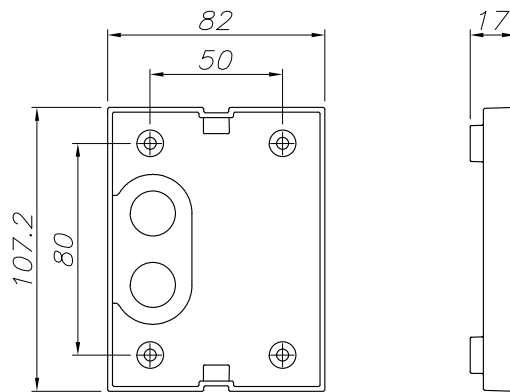

EQUIPO

Marca: EAGLERISE
 Equipo incluido: Si, electrónico
 Voltaje / Frecuencia:
 100-240VAC/50-60Hz
 Factor de potencia: 0.90

Luminaria

Seaside: Sí
 Garantía: 5 Años

Logística

Eficiencia energética: LED A++
 EAN: 8435381461966
 Peso neto (Kg): 1.640
 Peso en Kg (embalado): 1.922
 Box: 250 x 120 x 140
 Masterbox: 6