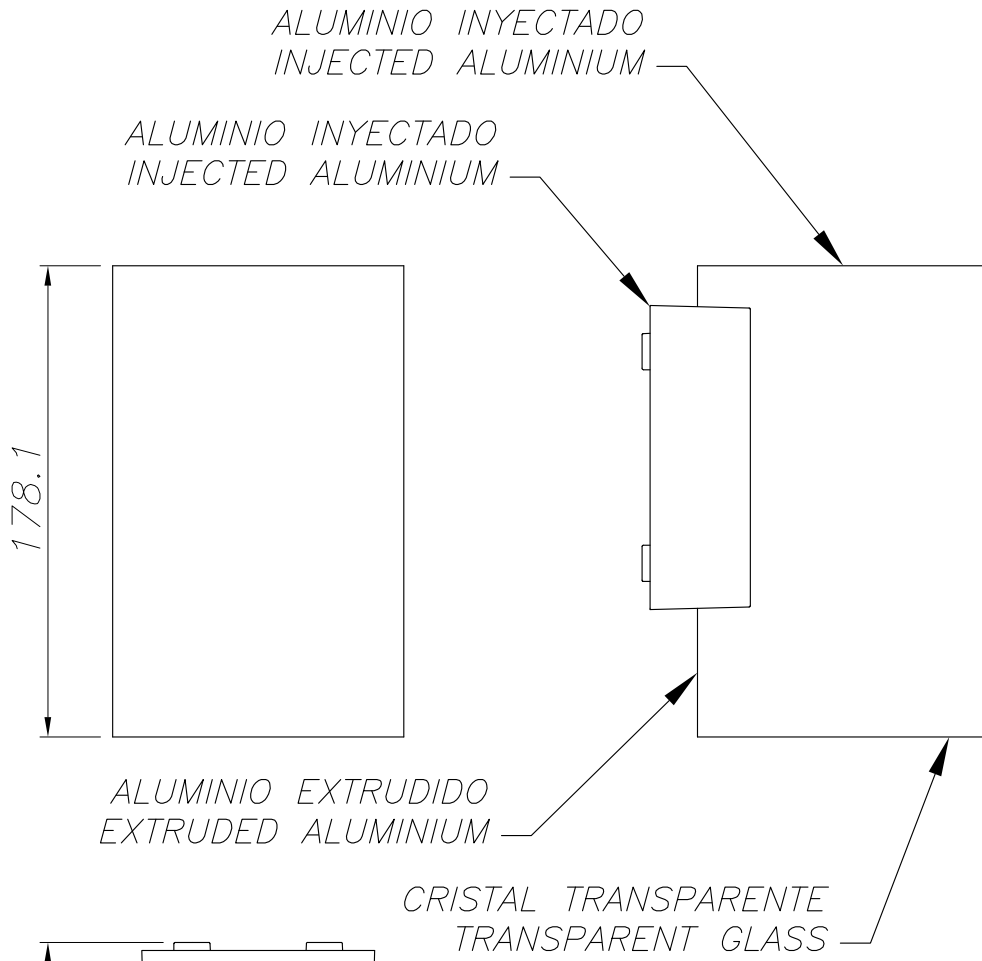

COSMOS Aplique

Descripción

Aplique de uso exterior para iluminar hacia abajo.

Incluye 2 reflectores. Apto para instalar en ambientes con atmósfera marina. Material estructura: Aluminio. Acabado estructura: Gris. Material difusor: Cristal. Acabado difusor: Transparente. Garantía: 5 Años.

Acabado

Gris

Transparente

Material

Aluminio

Cristal

CARACTERÍSTICAS TÉCNICAS

Fuente de luz

EQUIPO

Marca: EAGLERISE
 Equipo incluido: Si, electrónico
 Voltaje / Frecuencia:
 100-240VAC/50-60Hz
 Factor de potencia: 0.90

Luminaria

Seaside: Sí
 Garantía: 5 Años

Logística

Eficiencia energética: LED A++
 EAN: 8435381461966
 Peso neto (Kg): 1.640
 Peso en Kg (embalado): 1.922
 Box: 250 x 120 x 140
 Masterbox: 6

PLANTILLA DE INSTALACIÓN
INSTALLATION TEMPLATE

①

②

Option

③

④

⑤