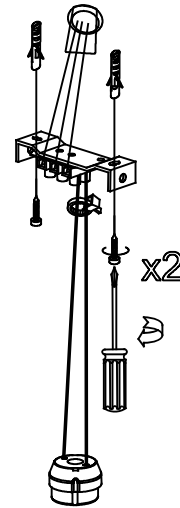

PIPE Proyector

Descripción

Plafón de uso interior para iluminar hacia abajo.

Ideal composiciones deco-tech. Diseño minimalista. Muy versátil. Múltiples instalaciones. Muy customizable: accesorios, acabados... Óptimo precio-rendimiento. Óptimo confort visual. Doble instalación empotrado/superficie. Fácil instalación. Colección completa con productos complementarios. Alta durabilidad para uso intensivo. Material estructura: Aluminio extrusionado, Acero. Acabado estructura: Blanco mate, Negro mate. Garantía: 5 Años.

Acabado

Blanco mate
Negro mate

Material

Aluminio extrusionado
Acero

CARACTERÍSTICAS TÉCNICAS

Fuente de luz

Portalamparas: 1 x GU10
Potencia (W): MAX 50W
Consumo total (W): 50
Cantidad: 1

EQUIPO

El acabado de la fotografía puede no coincidir con el de la referencia. Para identificar el real ver descripción del acabado.

ACCESORIOS OPCIONALES

71-0073-05-05

Material estructura: Acero
Medidas: 68 x 0 x 20
Peso neto (Kg): 0.045

71-0073-14-14

Material estructura: Acero
Medidas: 68 x 0 x 20
Peso neto (Kg): 0.045

1

2

3

4

5

6