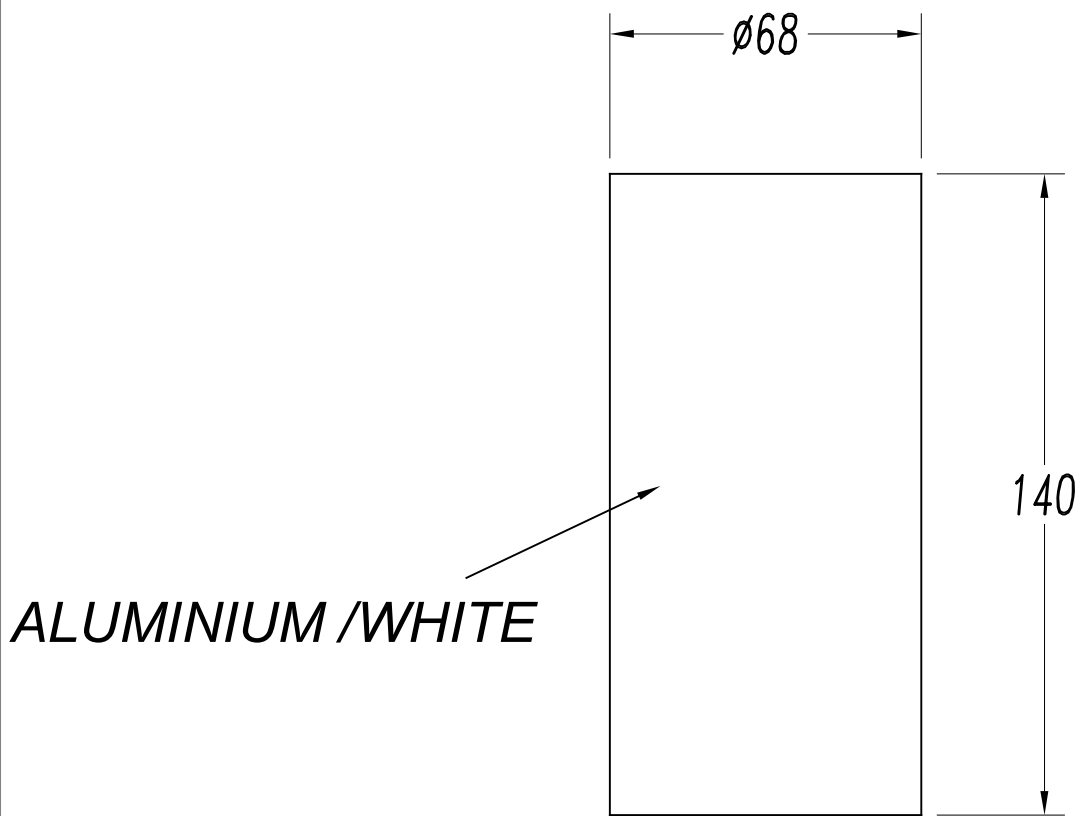

PIPE Proyector

Descripción

Plafón de uso interior para iluminar hacia abajo.

Ideal composiciones deco-tech. Diseño minimalista. Muy versátil. Múltiples instalaciones. Muy customizable: accesorios, acabados... Óptimo precio-rendimiento. Óptimo confort visual. Doble instalación empotrado/superficie. Fácil instalación. Colección completa con productos complementarios. Alta durabilidad para uso intensivo. Material estructura: Aluminio extrusionado, Acero. Acabado estructura: Blanco mate, Negro mate. Garantía: 5 Años.

Acabado

Blanco mate
Negro mate

Material

Aluminio extrusionado
Acero

CARACTERÍSTICAS TÉCNICAS

Fuente de luz

Portalamparas: 1 x GU10
Potencia (W): MAX 50W
Consumo total (W): 50
Cantidad: 1

EQUIPO

El acabado de la fotografía puede no coincidir con el de la referencia. Para identificar el real ver descripción del acabado.

ACCESORIOS OPCIONALES

71-0073-05-05

Material estructura: Acero
Medidas: 68 x 0 x 20
Peso neto (Kg): 0.045

71-0073-14-14

Material estructura: Acero
Medidas: 68 x 0 x 20
Peso neto (Kg): 0.045

1

2

3

4

5

6