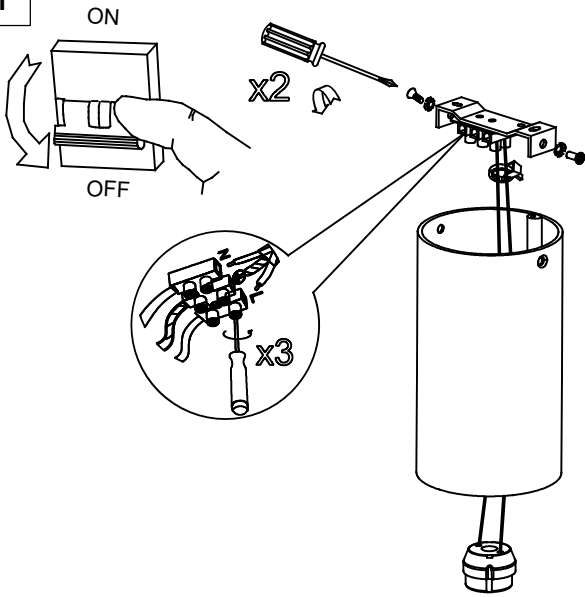

PIPE Proyector

Descripción

Plafón de uso interior para iluminar hacia abajo.

Ideal composiciones deco-tech. Diseño minimalista. Muy versátil. Múltiples instalaciones. Muy customizable: accesorios, acabados... Óptimo precio-rendimiento. Óptimo confort visual. Doble instalación empotrado/superficie. Fácil instalación. Colección completa con productos complementarios. Alta durabilidad para uso intensivo. Material estructura: Aluminio extrusionado, Acero. Acabado estructura: Blanco mate, Negro mate. Garantía: 5 Años.

El acabado de la fotografía puede no coincidir con el de la referencia. Para identificar el real ver descripción del acabado.

ACCESORIOS OPCIONALES

71-0073-05-05

Material estructura: Acero
Medidas: 68 x 0 x 20
Peso neto (Kg): 0.045

71-0073-14-14

Material estructura: Acero
Medidas: 68 x 0 x 20
Peso neto (Kg): 0.045

1

2

3

4

5

6