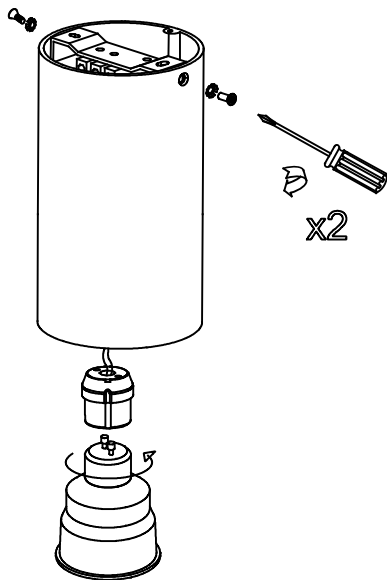

PIPE Proyector

Descripción

Plafón de uso interior para iluminar hacia abajo.

Ideal composiciones deco-tech. Diseño minimalista. Muy versátil. Múltiples instalaciones. Muy customizable: accesorios, acabados... Óptimo precio-rendimiento. Óptimo confort visual. Doble instalación empotrado/superficie. Fácil instalación. Colección completa con productos complementarios. Alta durabilidad para uso intensivo. Material estructura: Aluminio extrusionado, Acero. Acabado estructura: Blanco mate, Negro mate. Garantía: 5 Años.

Acabado

Blanco mate
Negro mate

Material

Aluminio extrusionado
Acero

CARACTERÍSTICAS TÉCNICAS

Fuente de luz

Portalamparas: 1 x GU10
Potencia (W): MAX 50W
Consumo total (W): 50
Cantidad: 1

EQUIPO

El acabado de la fotografía puede no coincidir con el de la referencia. Para identificar el real ver descripción del acabado.

ACCESORIOS OPCIONALES

71-0073-05-05

Material estructura: Acero
Medidas: 68 x 0 x 20
Peso neto (Kg): 0.045

71-0073-14-14

Material estructura: Acero
Medidas: 68 x 0 x 20
Peso neto (Kg): 0.045

1

2

3

4

5

6