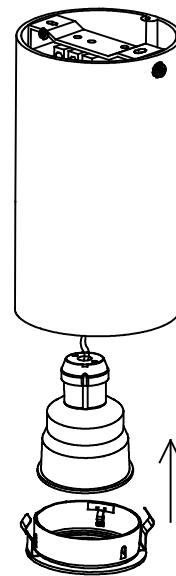

PIPE Proyector

Descripción

Plafón de uso interior para iluminar hacia abajo.

Ideal composiciones deco-tech. Diseño minimalista. Muy versátil. Múltiples instalaciones. Muy customizable: accesorios, acabados... Óptimo precio-rendimiento. Óptimo confort visual. Doble instalación empotrado/superficie. Fácil instalación. Colección completa con productos complementarios. Alta durabilidad para uso intensivo. Material estructura: Aluminio extrusionado, Acero. Acabado estructura: Blanco mate, Negro mate. Garantía: 5 Años.

Acabado

Blanco mate
Negro mate

Material

Aluminio extrusionado
Acero

CARACTERÍSTICAS TÉCNICAS

Fuente de luz

Portalamparas: 1 x GU10
Potencia (W): MAX 50W
Consumo total (W): 50
Cantidad: 1

EQUIPO

El acabado de la fotografía puede no coincidir con el de la referencia. Para identificar el real ver descripción del acabado.

ACCESORIOS OPCIONALES

71-0073-05-05

Material estructura: Acero
Medidas: 68 x 0 x 20
Peso neto (Kg): 0.045

71-0073-14-14

Material estructura: Acero
Medidas: 68 x 0 x 20
Peso neto (Kg): 0.045

1

2

3

4

5

6