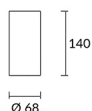

Acabado

Blanco mate
Negro mate

Material

Aluminio extrusionado
Acero

CARACTERÍSTICAS TÉCNICAS

Fuente de luz

Portalamparas: 1 x GU10
Potencia (W): MAX 50W
Consumo total (W): 50
Cantidad: 1

EQUIPO

Voltaje / Frecuencia:
220-240VAC/50-60Hz
Factor de potencia: 1.00

Luminaria

Garantía: 5 Años

Logística

Eficiencia energética: NO BULB
EAN: 8435111088159
Peso neto (Kg): 0.280
Peso en Kg (embalado): 0.390
Box: 95 x 95 x 155
Masterbox: 50

El acabado de la fotografía puede no coincidir con el de la referencia. Para identificar el real ver descripción del acabado.

ACCESORIOS OPCIONALES

71-0073-05-05

Material estructura: Acero
Medidas: 68 x 0 x 20
Peso neto (Kg): 0.045

71-0073-14-14

Material estructura: Acero
Medidas: 68 x 0 x 20
Peso neto (Kg): 0.045

1

2

3

4

5

6