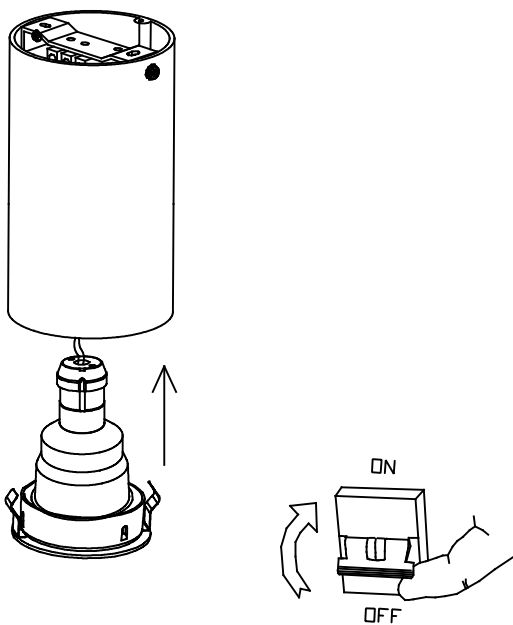

PIPE Proyector

Descripción

Plafón de uso interior para iluminar hacia abajo.

Ideal composiciones deco-tech. Diseño minimalista. Muy versátil. Múltiples instalaciones. Muy customizable: accesorios, acabados... Óptimo precio-rendimiento. Óptimo confort visual. Doble instalación empotrado/superficie. Fácil instalación. Colección completa con productos complementarios. Alta durabilidad para uso intensivo. Material estructura: Aluminio extrusionado, Acero. Acabado estructura: Blanco mate, Negro mate. Garantía: 5 Años.

Acabado

Blanco mate
Negro mate

Material

Aluminio extrusionado
Acero

CARACTERÍSTICAS TÉCNICAS

Fuente de luz

Portalamparas: 1 x GU10
Potencia (W): MAX 50W
Consumo total (W): 50
Cantidad: 1

EQUIPO

El acabado de la fotografía puede no coincidir con el de la referencia. Para identificar el real ver descripción del acabado.

ACCESORIOS OPCIONALES

71-0073-05-05

Material estructura: Acero
Medidas: 68 x 0 x 20
Peso neto (Kg): 0.045

71-0073-14-14

Material estructura: Acero
Medidas: 68 x 0 x 20
Peso neto (Kg): 0.045

1

2

3

4

5

6