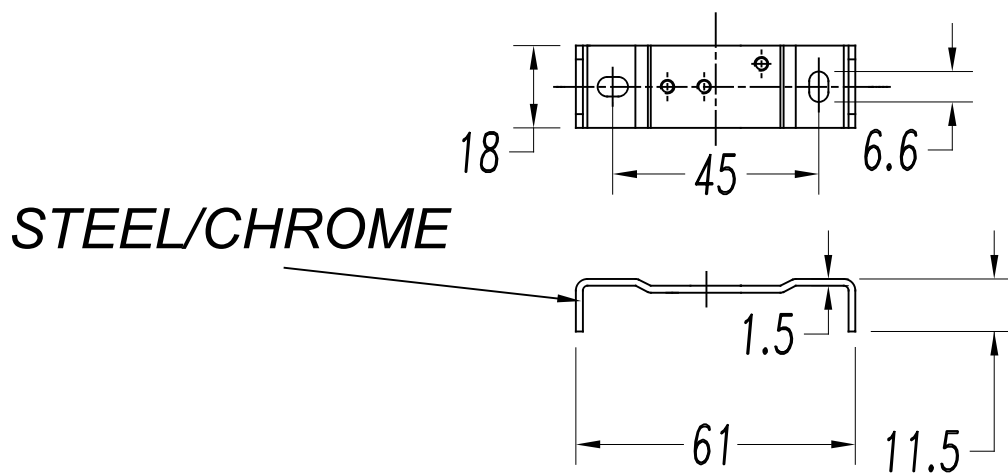

PIPE Proyector

Descripción

Plafón de uso interior para iluminar hacia abajo.

Ideal composiciones deco-tech. Diseño minimalista. Muy versátil. Múltiples instalaciones. Muy customizable: accesorios, acabados... Óptimo precio-rendimiento. Óptimo confort visual. Doble instalación empotrado/superficie. Fácil instalación. Colección completa con productos complementarios. Alta durabilidad para uso intensivo. Material estructura: Aluminio extrusionado, Acero. Acabado estructura: Blanco mate, Negro mate. Garantía: 5 Años.

Acabado

Blanco mate
Negro mate

Material

Aluminio extrusionado
Acero

CARACTERÍSTICAS TÉCNICAS

Fuente de luz

Portalamparas: 1 x GU10
Potencia (W): MAX 50W
Consumo total (W): 50
Cantidad: 1

EQUIPO

El acabado de la fotografía puede no coincidir con el de la referencia. Para identificar el real ver descripción del acabado.

ACCESORIOS OPCIONALES

71-0073-05-05

Material estructura: Acero
Medidas: 68 x 0 x 20
Peso neto (Kg): 0.045

71-0073-14-14

Material estructura: Acero
Medidas: 68 x 0 x 20
Peso neto (Kg): 0.045

1

2

3

4

5

6