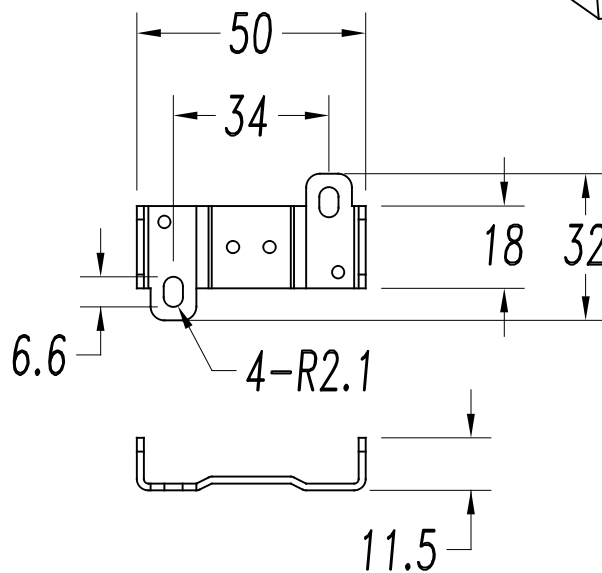

Acabado
Blanco mate
Negro mate

Material
Aluminio
Acero

**CARACTERÍSTICAS TÉCNICAS****Fuente de luz**

Portalamparas: 2 x GU10
Potencia (W): MAX 50W
Consumo total (W): 100
Lumens reales: 647
Cantidad: 2
Lm/W reales: 6
UGR: 11.5

EQUIPO

Voltaje / Frecuencia:
220-240VAC/50-60Hz

Luminaria

Garantía: 5 Años

Logística

Eficiencia energética: NO BULB
EAN: 8435111088166
Peso neto (Kg): 0.820
Peso en Kg (embalado): 1.116
Box: 240 x 180 x 85
Masterbox: 6

ACCESORIOS OPCIONALES

71-0073-05-05

Material estructura: Acero
Medidas: 68 x 0 x 20
Peso neto (Kg): 0.045

71-0073-14-14

Material estructura: Acero
Medidas: 68 x 0 x 20
Peso neto (Kg): 0.045

1

2

3