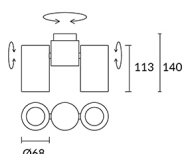

Acabado
Blanco mate
Negro mate

Material
Aluminio
Acero

**CARACTERÍSTICAS TÉCNICAS****Fuente de luz**

Portalamparas: 2 x GU10
Potencia (W): MAX 50W
Consumo total (W): 100
Lumens reales: 647
Cantidad: 2
Lm/W reales: 6
UGR: 11.5

EQUIPO

Voltaje / Frecuencia:
220-240VAC/50-60Hz

Luminaria

Garantía: 5 Años

Logística

Eficiencia energética: NO BULB
EAN: 8435111088166
Peso neto (Kg): 0.820
Peso en Kg (embalado): 1.116
Box: 240 x 180 x 85
Masterbox: 6

ACCESORIOS OPCIONALES

71-0073-05-05

Material estructura: Acero
Medidas: 68 x 0 x 20
Peso neto (Kg): 0.045

71-0073-14-14

Material estructura: Acero
Medidas: 68 x 0 x 20
Peso neto (Kg): 0.045

1

2

3