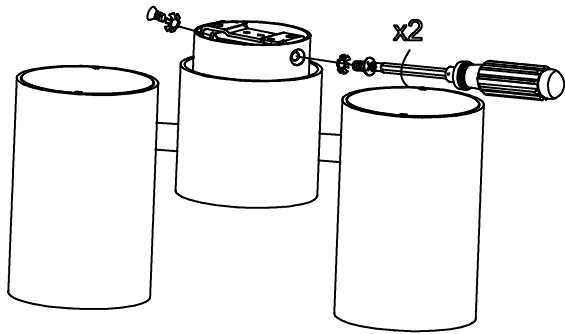

PIPE Proyector

**Descripción**

Plafón de uso interior para iluminar hacia abajo.

Ideal composiciones deco-tech. Diseño minimalista. Muy versátil. Múltiples instalaciones. Muy customizable: accesorios, acabados... Óptimo precio-rendimiento. Óptimo confort visual. Doble instalación empotrado/superficie. Fácil instalación. Colección completa con productos complementarios. Alta durabilidad para uso intensivo. Fuente de luz orientable. Material estructura: Aluminio, Acero. Acabado estructura: Blanco mate, Negro mate. Garantía: 5 Años.

Acabado
Blanco mate
Negro mate

Material
Aluminio
Acero

**CARACTERÍSTICAS TÉCNICAS****Fuente de luz**

Portalamparas: 2 x GU10
Potencia (W): MAX 50W
Consumo total (W): 100
Lumens reales: 647
Cantidad: 2
Lm/W reales: 6
UGR: 11.5

ACCESORIOS OPCIONALES

71-0073-05-05

Material estructura: Acero
Medidas: 68 x 0 x 20
Peso neto (Kg): 0.045

71-0073-14-14

Material estructura: Acero
Medidas: 68 x 0 x 20
Peso neto (Kg): 0.045

1

2

3