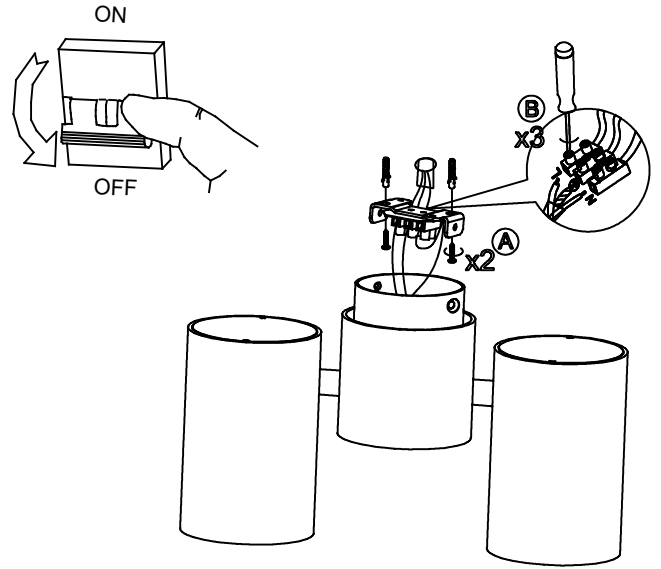

PIPE Proyector

**Descripción**

Plafón de uso interior para iluminar hacia abajo.

Ideal composiciones deco-tech. Diseño minimalista. Muy versátil. Múltiples instalaciones. Muy customizable: accesorios, acabados... Óptimo precio-rendimiento. Óptimo confort visual. Doble instalación empotrado/superficie. Fácil instalación. Colección completa con productos complementarios. Alta durabilidad para uso intensivo. Fuente de luz orientable. Material estructura: Aluminio, Acero. Acabado estructura: Blanco mate, Negro mate. Garantía: 5 Años.

ACCESORIOS OPCIONALES

71-0073-05-05

Material estructura: Acero
Medidas: 68 x 0 x 20
Peso neto (Kg): 0.045

71-0073-14-14

Material estructura: Acero
Medidas: 68 x 0 x 20
Peso neto (Kg): 0.045

1

2

3