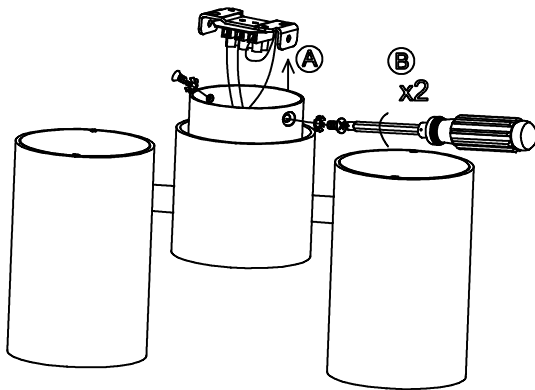

PIPE Proyector

**Descripción**

Plafón de uso interior para iluminar hacia abajo.

Ideal composiciones deco-tech. Diseño minimalista. Muy versátil. Múltiples instalaciones. Muy customizable: accesorios, acabados... Óptimo precio-rendimiento. Óptimo confort visual. Doble instalación empotrado/superficie. Fácil instalación. Colección completa con productos complementarios. Alta durabilidad para uso intensivo. Fuente de luz orientable. Material estructura: Aluminio, Acero. Acabado estructura: Blanco mate, Negro mate. Garantía: 5 Años.

Acabado
Blanco mate
Negro mate

Material
Aluminio
Acero

**CARACTERÍSTICAS TÉCNICAS****Fuente de luz**

Portalamparas: 2 x GU10
Potencia (W): MAX 50W
Consumo total (W): 100
Lumens reales: 647
Cantidad: 2
Lm/W reales: 6
UGR: 11.5

ACCESORIOS OPCIONALES

71-0073-05-05

Material estructura: Acero
Medidas: 68 x 0 x 20
Peso neto (Kg): 0.045

71-0073-14-14

Material estructura: Acero
Medidas: 68 x 0 x 20
Peso neto (Kg): 0.045

1

2

3