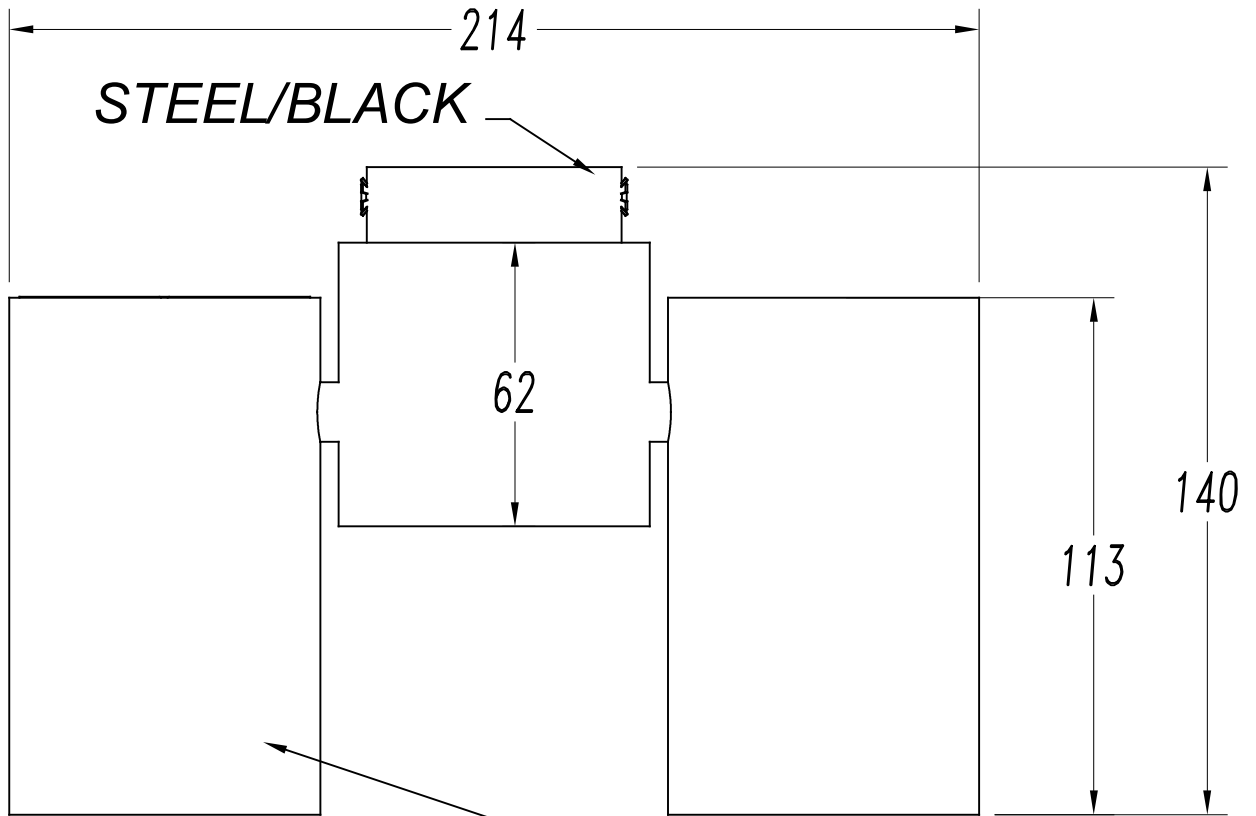

Acabado
Blanco mate
Negro mate

Material
Aluminio
Acero

**CARACTERÍSTICAS TÉCNICAS****Fuente de luz**

Portalamparas: 2 x GU10
Potencia (W): MAX 50W
Consumo total (W): 100
Lumens reales: 647
Cantidad: 2
Lm/W reales: 6
UGR: 11.5

ACCESORIOS OPCIONALES

71-0073-05-05

Material estructura: Acero
Medidas: 68 x 0 x 20
Peso neto (Kg): 0.045

71-0073-14-14

Material estructura: Acero
Medidas: 68 x 0 x 20
Peso neto (Kg): 0.045

1

2

3