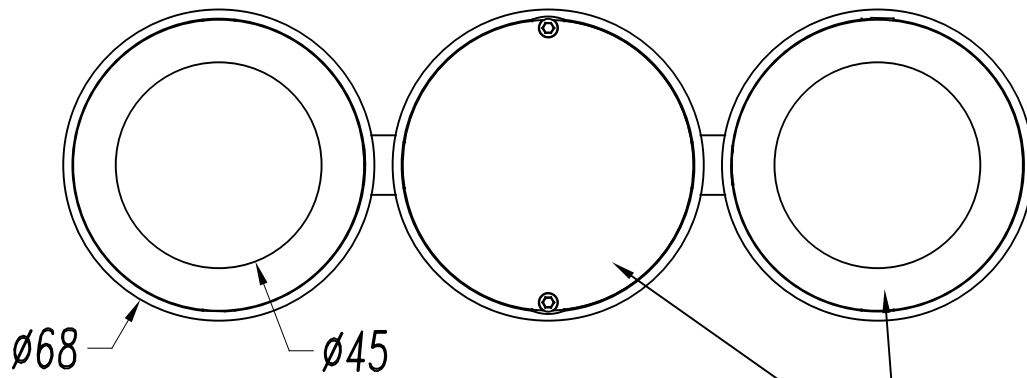

PIPE Proyector

**Descripción**

Plafón de uso interior para iluminar hacia abajo.

Ideal composiciones deco-tech. Diseño minimalista. Muy versátil. Múltiples instalaciones. Muy customizable: accesorios, acabados... Óptimo precio-rendimiento. Óptimo confort visual. Doble instalación empotrado/superficie. Fácil instalación. Colección completa con productos complementarios. Alta durabilidad para uso intensivo. Fuente de luz orientable. Material estructura: Aluminio, Acero. Acabado estructura: Blanco mate, Negro mate. Garantía: 5 Años.

Acabado
Blanco mate
Negro mate

Material
Aluminio
Acero

**CARACTERÍSTICAS TÉCNICAS****Fuente de luz**

Portalamparas: 2 x GU10
Potencia (W): MAX 50W
Consumo total (W): 100
Lumens reales: 647
Cantidad: 2
Lm/W reales: 6
UGR: 11.5

ACCESORIOS OPCIONALES

71-0073-05-05

Material estructura: Acero
Medidas: 68 x 0 x 20
Peso neto (Kg): 0.045

71-0073-14-14

Material estructura: Acero
Medidas: 68 x 0 x 20
Peso neto (Kg): 0.045

1

2

3