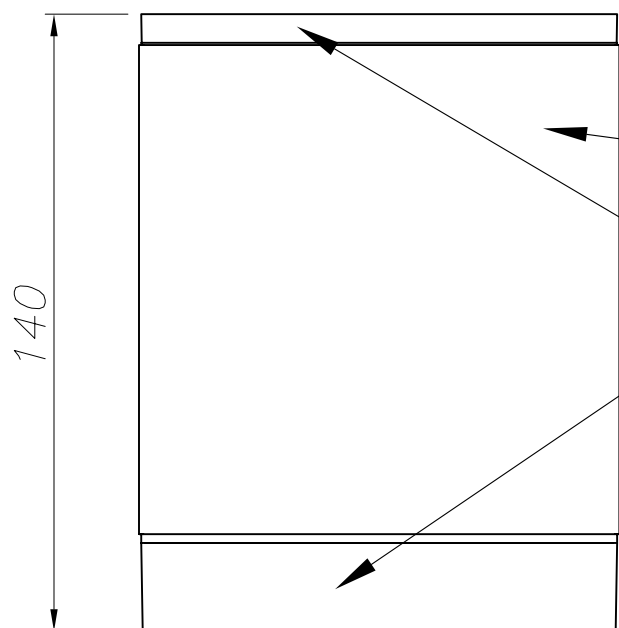

CRISTAL TRANSPARENTE
TRANSPARENT GLASS

ALUMINIO EXTRUIDO
EXTRUDED ALUMINUM

ALUMINIO INYECTADO
INJECTED ALUMINUM

PLANTILLA DE INSTALACIÓN
INSTALLATION TEMPLATE