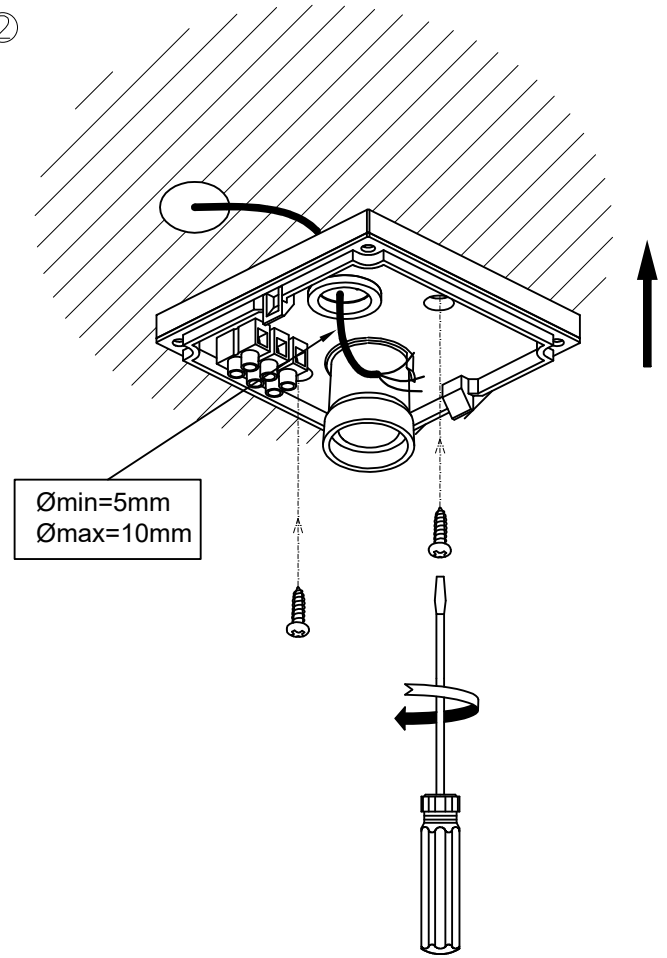

**Acabado**

Gris urbano  
Transparente

**Material**

Aluminio inyectado  
Cristal

**CARACTERÍSTICAS TÉCNICAS****Fuente de luz**

Portalamparas: 1 x E27/PAR-30  
Potencia (W): 75W  
Consumo total (W): 75  
Medida max. bombilla: 95/97 mm  
Lumens reales: 617  
Cantidad: 1  
Lm/W reales: 8

**EQUIPO**

Voltaje / Frecuencia:  
100-240VAC/50-60Hz

**Luminaria**

Doble salida cable: No  
Drenaje: No  
Protección UVA: Sí  
Garantía: 5 Años

**Logística**

Eficiencia energética: NO BULB  
EAN: 8435111058923  
Peso neto (Kg): 0.835  
Peso en Kg (embalado): 0.918  
Box: 120 x 130 x 150  
Masterbox: 8

El acabado de la fotografía puede no coincidir con el de la referencia. Para identificar el real ver descripción del acabado.

CRISTAL TRANSPARENTE  
TRANSPARENT GLASS

ALUMINIO EXTRUIDO  
EXTRUDED ALUMINUM

ALUMINIO INYECTADO  
INJECTED ALUMINUM

PLANTILLA DE INSTALACIÓN  
INSTALLATION TEMPLATE

①

②

③

④