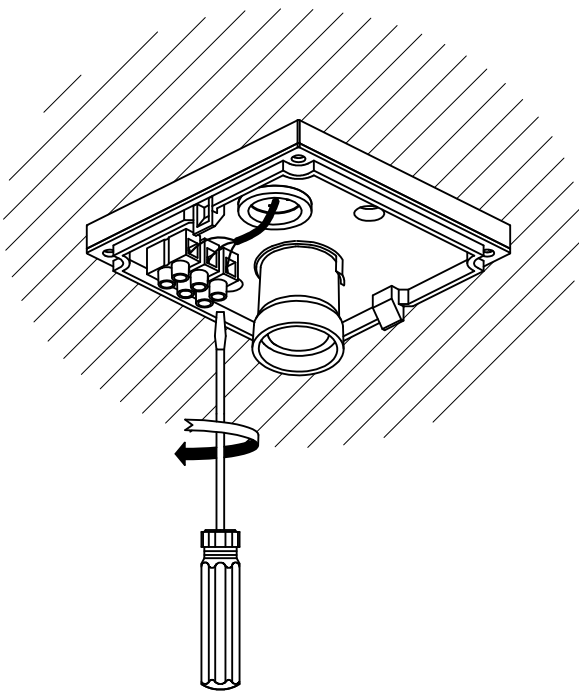

## AFRODITA Plafón

**Descripción**

Plafón de uso exterior para iluminar hacia abajo.

Material estructura: Aluminio inyectado. Acabado estructura: Gris urbano. Material difusor: Cristal. Acabado difusor: Transparente. Protección contra los rayos ultravioleta. Garantía: 5 Años.

**Acabado**

Gris urbano  
Transparente

**Material**

Aluminio inyectado  
Cristal

**CARACTERÍSTICAS TÉCNICAS****Fuente de luz**

Portalamparas: 1 x E27/PAR-30  
Potencia (W): 75W  
Consumo total (W): 75  
Medida max. bombilla: 95/97 mm  
Lumens reales: 617  
Cantidad: 1  
Lm/W reales: 8

El acabado de la fotografía puede no coincidir con el de la referencia. Para identificar el real ver descripción del acabado.

CRISTAL TRANSPARENTE  
TRANSPARENT GLASS

ALUMINIO EXTRUIDO  
EXTRUDED ALUMINUM

ALUMINIO INYECTADO  
INJECTED ALUMINUM

PLANTILLA DE INSTALACIÓN  
INSTALLATION TEMPLATE

①

②

③

④