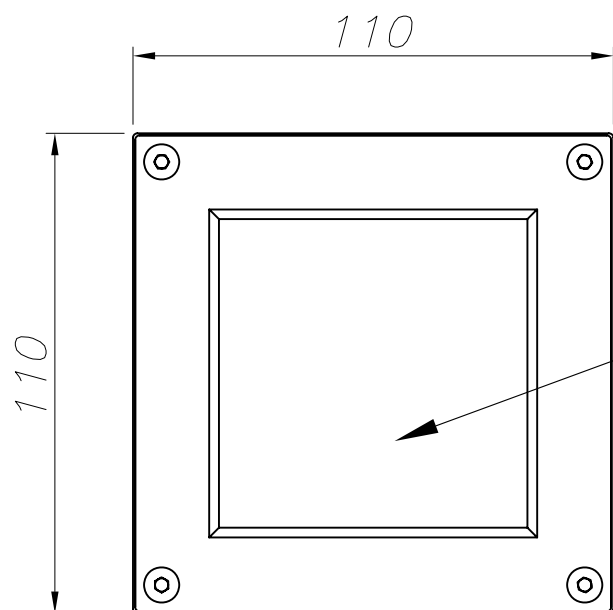

CRISTAL TRANSPARENTE
TRANSPARENT GLASS