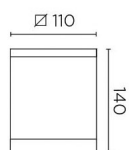

**Acabado**

Gris urbano  
Transparente

**Material**

Aluminio inyectado  
Cristal

**CARACTERÍSTICAS TÉCNICAS****Fuente de luz**

Portalamparas: 1 x E27/PAR-30  
Potencia (W): 75W  
Consumo total (W): 75  
Medida max. bombilla: 95/97 mm  
Lumens reales: 617  
Cantidad: 1  
Lm/W reales: 8

**EQUIPO**

Voltaje / Frecuencia:  
100-240VAC/50-60Hz

**Luminaria**

Doble salida cable: No  
Drenaje: No  
Protección UVA: Sí  
Garantía: 5 Años

**Logística**

Eficiencia energética: NO BULB  
EAN: 8435111058923  
Peso neto (Kg): 0.835  
Peso en Kg (embalado): 0.918  
Box: 120 x 130 x 150  
Masterbox: 8