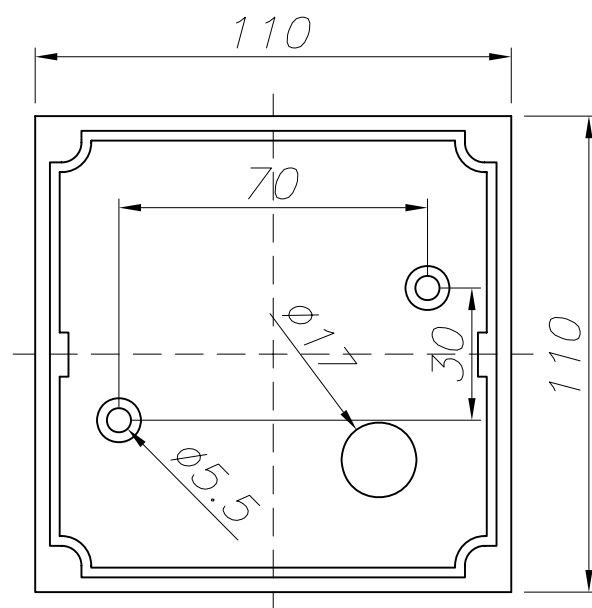

**Acabado**

Gris urbano  
Transparente

**Material**

Aluminio inyectado  
Cristal

**CARACTERÍSTICAS TÉCNICAS****Fuente de luz**

Portalamparas: 1 x E27/PAR-30  
Potencia (W): 75W  
Consumo total (W): 75  
Medida max. bombilla: 95/97 mm  
Lumens reales: 617  
Cantidad: 1  
Lm/W reales: 8

ALUMINIO INYECTADO  
INJECTED ALUMINUM

PLANTILLA DE INSTALACIÓN  
INSTALLATION TEMPLATE

①

②

③

④