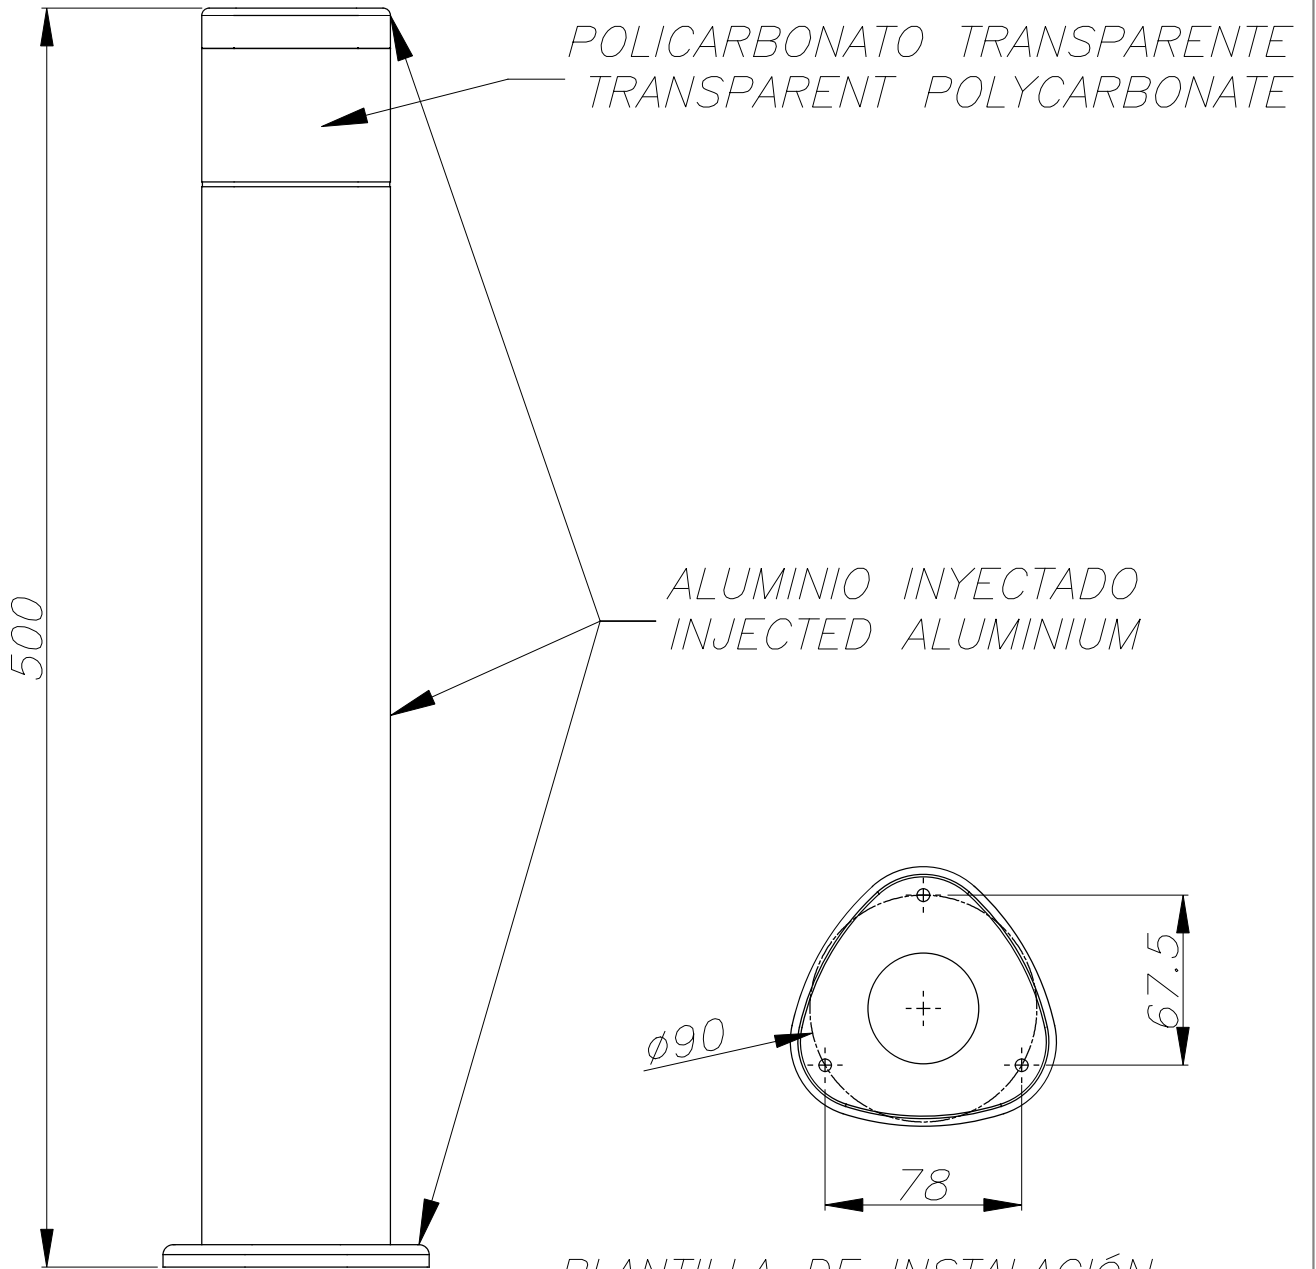

##### Logística

Eficiencia energética: LED A++  
EAN: 8435381448929  
Peso neto (Kg): 1.095  
Peso en Kg (embalado): 1.319  
Box: 110 x 100 x 510  
Masterbox: 9

El acabado de la fotografía puede no coincidir con el de la referencia. Para identificar el real ver descripción del acabado.