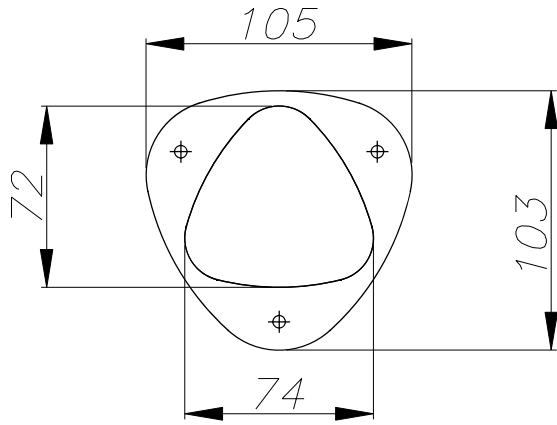

##### Logística

Eficiencia energética: LED A++  
EAN: 8435381448929  
Peso neto (Kg): 1.095  
Peso en Kg (embalado): 1.319  
Box: 110 x 100 x 510  
Masterbox: 9

El acabado de la fotografía puede no coincidir con el de la referencia. Para identificar el real ver descripción del acabado.