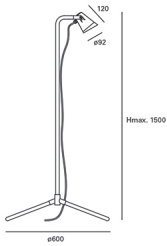

**PX-0365-NEG**

V0

**PICNIC Pie de salón**

**Diseñador:** Manel Llusçà & Carlos Santolaria

**Descripción**

Portátil de uso exterior para iluminar lateralmente.

Altura regulable. Fuente de luz orientable. Material estructura: Aluminio. Acabado estructura: Negro. Material difusor: Cristal. Acabado difusor: Transparente. Garantía: 5 Años.

**Acabado**

Negro  
Transparente

**Material**

Aluminio  
Cristal

**CARACTERÍSTICAS TÉCNICAS**

**Fuente de luz**

Portalamparas: 1 x GU10  
Potencia (W): MAX 35W  
Consumo total (W): 35 W  
Medida max. bombilla: 60/55 mm  
Lumens reales: 637  
Cantidad: 1  
Lm/W reales: 18  
UGR: 19.7

**EQUIPO**

Voltaje / Frecuencia:  
100-240VAC/50-60Hz

**Luminaria**

Garantía: 5 Años

**Logística**

Eficiencia energética: NO BULB  
EAN: 8435381458652  
Peso neto (Kg): 1.850  
Peso en Kg (embalado): 2.141  
Box: 120 x 100 x 600  
Masterbox: 10