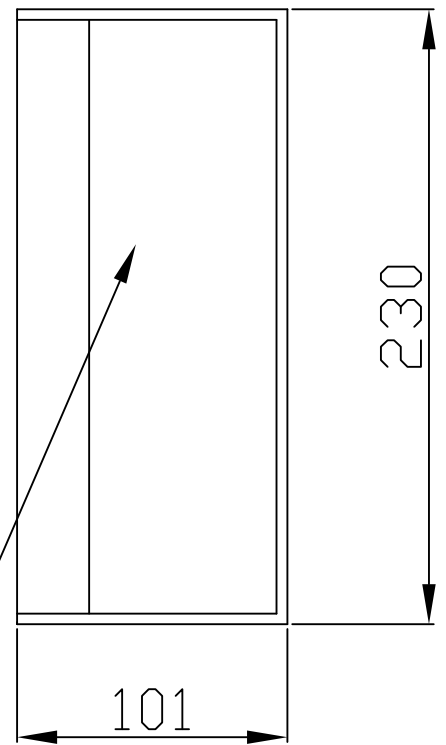

PC + ABS

PC / Opal