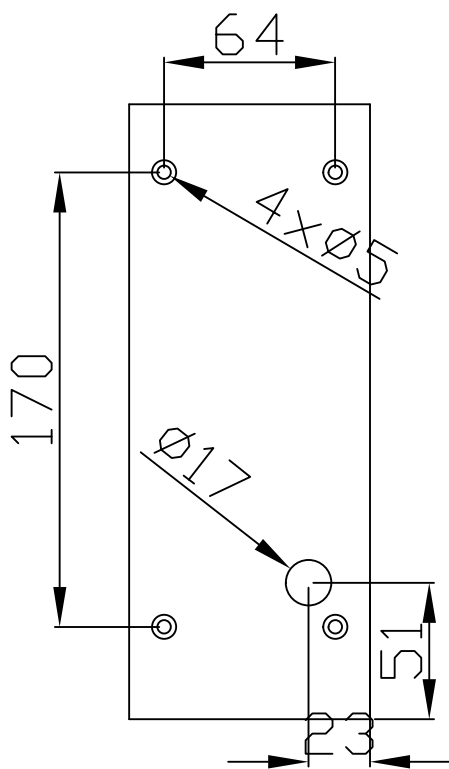

PC + ABS

PC / Opal