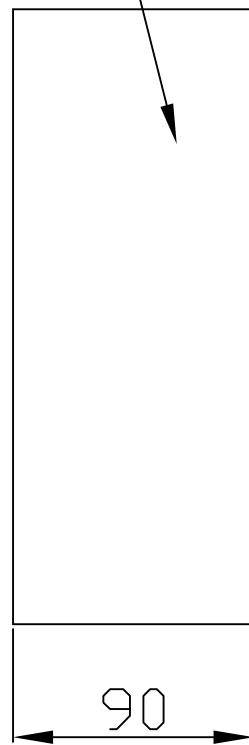

PC + ABS

PC / Opal