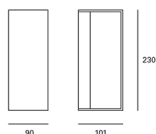

Acabado

Gris urbano
Opal

Material

Policarbonato + ABS
Policarbonato

CARACTERÍSTICAS TÉCNICAS

Fuente de luz

Portalamparas: 1 x E27
Potencia (W): MAX 21W
Consumo total (W): Max. 21 W
Medida max. bombilla: 90/45 mm
Lumens reales: 206
Cantidad: 1
Lm/W reales: 10
UGR: 13.3

EQUIPO

Marca: NA
Voltaje / Frecuencia:
100-240VAC/50-60Hz

Luminaria

Seaside: Sí
Garantía: 5 Años

Logística

Eficiencia energética: NO BULB
EAN: 8435381493714
Peso neto (Kg): 0.535
Peso en Kg (embalado): 0.688
Box: 240 x 95 x 105
Masterbox: 16