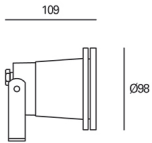

CARACTERÍSTICAS TÉCNICAS

Fuente de luz

Portalamparas: 1 x GU10
Potencia (W): MAX 50W
Consumo total (W): Max. 50W
Medida max. bombilla: 55/50 mm
Lumens reales: 160
Cantidad: 1
Lm/W reales: 3
UGR: 11.4

EQUIPO

Voltaje / Frecuencia:
100-240VAC/50-60Hz

Luminaria

Garantía: 5 Años

Logística

Eficiencia energética: NO BULB
EAN: 8435381430023
Peso neto (Kg): 0.470
Peso en Kg (embalado): 0.576
Box: 100 x 100 x 180
Masterbox: 20

El acabado de la fotografía puede no coincidir con el de la referencia. Para identificar el real ver descripción del acabado.