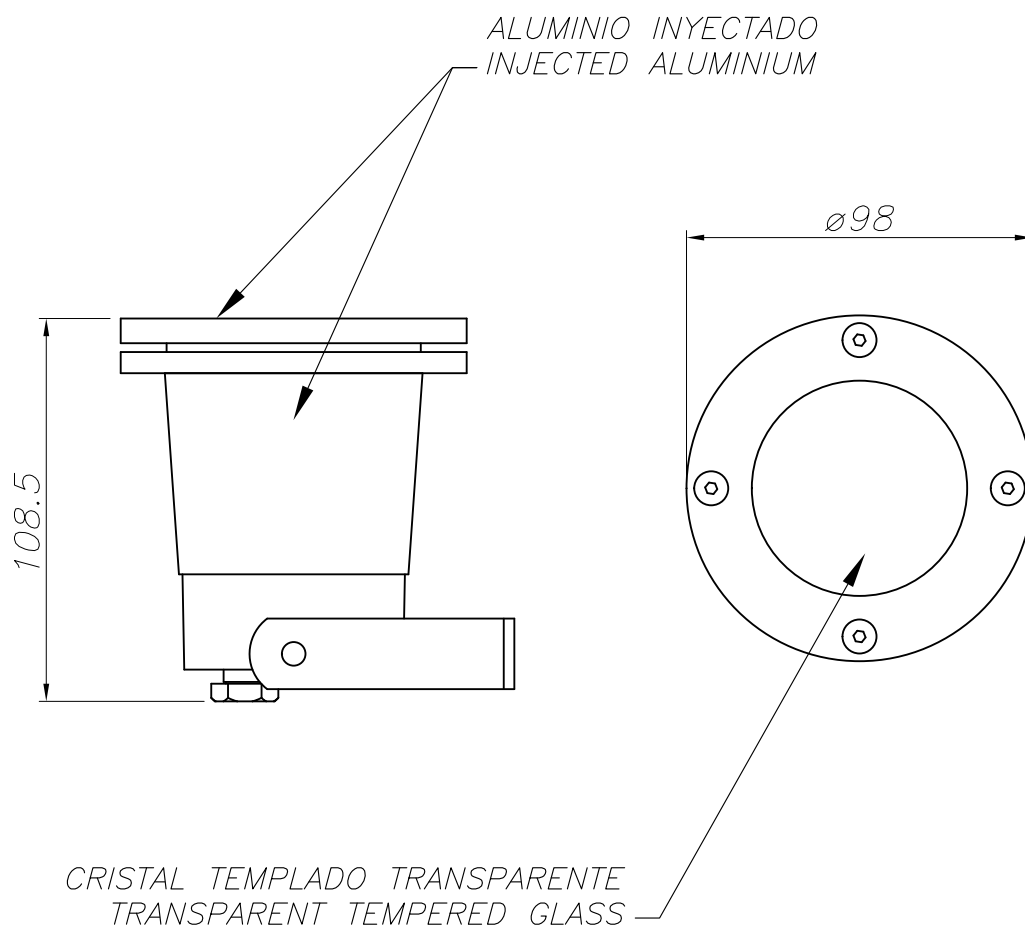

PLANTILLA DE INSTALACIÓN
INSTALLATION TEMPLATE