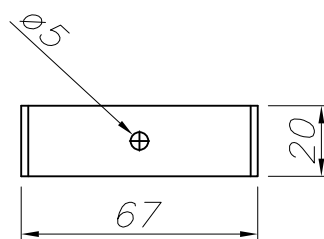

##### Logística

Eficiencia energética: NO BULB  
EAN: 8435381430023  
Peso neto (Kg): 0.470  
Peso en Kg (embalado): 0.576  
Box: 100 x 100 x 180  
Masterbox: 20

El acabado de la fotografía puede no coincidir con el de la referencia. Para identificar el real ver descripción del acabado.