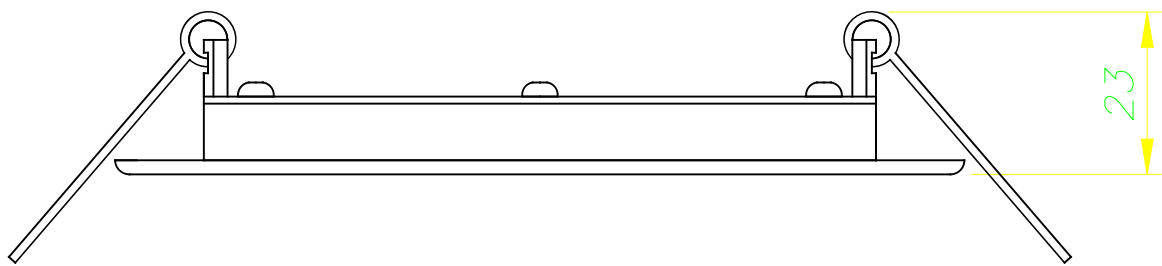

EASY Empotrable de techo

Descripción

Luminaria de techo de uso interior para iluminar hacia abajo.

Diseño ultrafino. Distribución homogénea del flujo luminoso. Material estructura: Aluminio. Acabado estructura: Blanco mate. Material difusor: Acrílico. Acabado difusor: Opal. Garantía: 5 Años.

ALUMINIO INYECTADO
INJECTED ALUMINIUM

ACRÍLICO
OPAL

23

Ø106

0-12mm

Scale 1:1

ES) BLOQUE DE CONEXIÓN A RED QUE SE DEBE UTILIZAR (no incluido);
 EN) MAINS TERMINAL BLOCK REQUIRED (not included);
 FR) BORNIER DE RACCORDEMENT AU RESEAU REQUIS (non inclus);
 DE) NOTWENDIGE VERBINDUNGSDOSE FÜR DEN NETZANSCHLUSS (nicht inklusive);