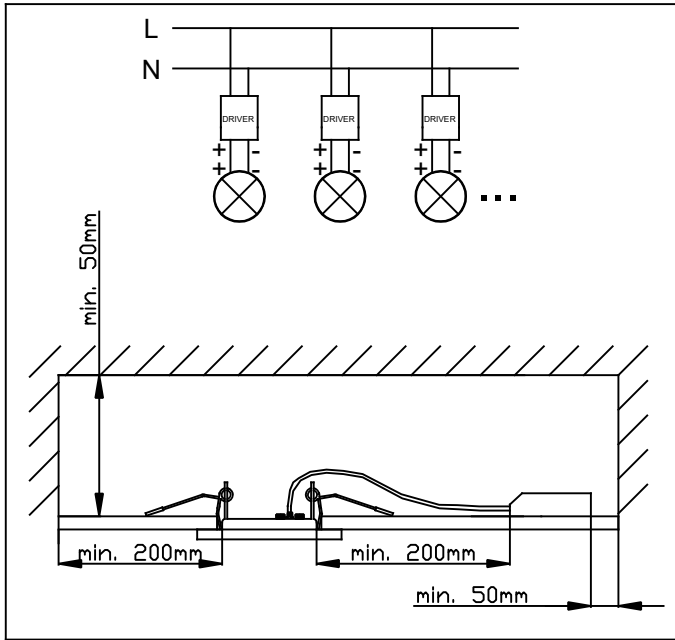

ALUMINIO INYECTADO
INJECTED ALUMINIUM

ACRÍLICO
OPAL

23

Ø106

0-12mm

Scale 1:1

ES) BLOQUE DE CONEXIÓN A RED QUE SE DEBE UTILIZAR (no incluido);
 EN) MAINS TERMINAL BLOCK REQUIRED (not included);
 FR) BORNIER DE RACCORDEMENT AU RESEAU REQUIS (non inclus);
 DE) NOTWENDIGE VERBINDUNGSDOSE FÜR DEN NETZANSCHLUSS (nicht inklusive);