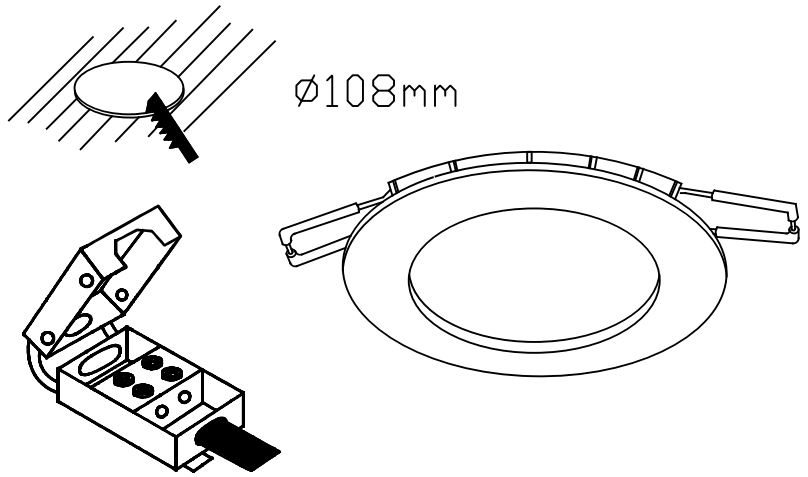

EASY Empotrable de techo

Descripción

Luminaria de techo de uso interior para iluminar hacia abajo.

Diseño ultrafino. Distribución homogénea del flujo luminoso. Material estructura: Aluminio. Acabado estructura: Blanco mate. Material difusor: Acrílico. Acabado difusor: Opal. Garantía: 5 Años.

Acabado

Blanco mate
Opal

Material

Aluminio
Acrílico

Ø120

| 23

Ø106 0-12mm

CARACTERÍSTICAS TÉCNICAS
Fuente de luz

ALUMINIO INYECTADO
INJECTED ALUMINIUM

ACRÍLICO
OPAL

23

Ø106

0-12mm

Scale 1:1

ES) BLOQUE DE CONEXIÓN A RED QUE SE DEBE UTILIZAR (no incluido);
 EN) MAINS TERMINAL BLOCK REQUIRED (not included);
 FR) BORNIER DE RACCORDEMENT AU RESEAU REQUIS (non inclus);
 DE) NOTWENDIGE VERBINDUNGSDOSE FÜR DEN NETZANSCHLUSS (nicht inklusive);