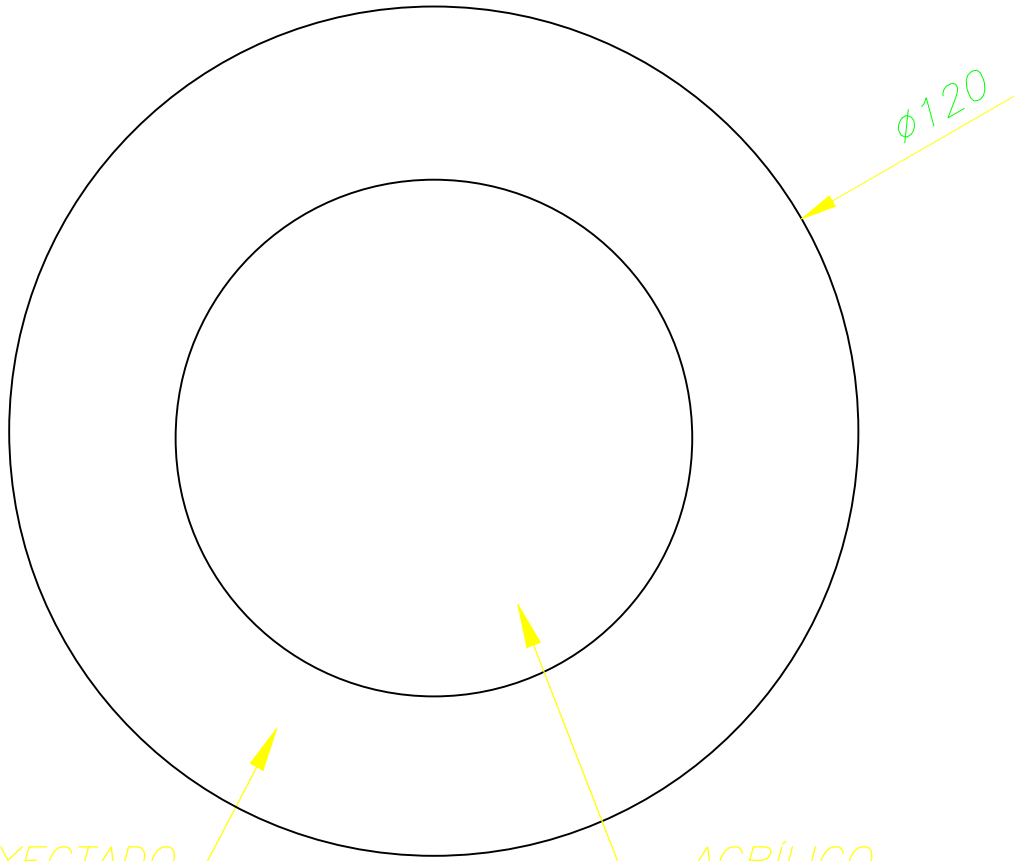

EASY Empotrable de techo

Descripción

Luminaria de techo de uso interior para iluminar hacia abajo.

Diseño ultrafino. Distribución homogénea del flujo luminoso. Material estructura: Aluminio. Acabado estructura: Blanco mate. Material difusor: Acrílico. Acabado difusor: Opal. Garantía: 5 Años.

Fuente de luz: LED MLS
Potencia (W): 4.6W
Consumo total (W): 5.6W
Temperatura de color: Blanco cálido - 3000K
Lumens reales: 414
Nº Leds: 30
Lm/W reales: 74
Vida útil: 36.000 L70B30
Bin / Grup: 30-0A o 30-0B
UGR: 24.2

ALUMINIO INYECTADO
INJECTED ALUMINIUM

ACRÍLICO
OPAL

23

Ø106

0-12mm

Scale 1:1

ES) BLOQUE DE CONEXIÓN A RED QUE SE DEBE UTILIZAR (no incluido);
 EN) MAINS TERMINAL BLOCK REQUIRED (not included);
 FR) BORNIER DE RACCORDEMENT AU RESEAU REQUIS (non inclus);
 DE) NOTWENDIGE VERBINDUNGSDOSE FÜR DEN NETZANSCHLUSS (nicht inklusive);