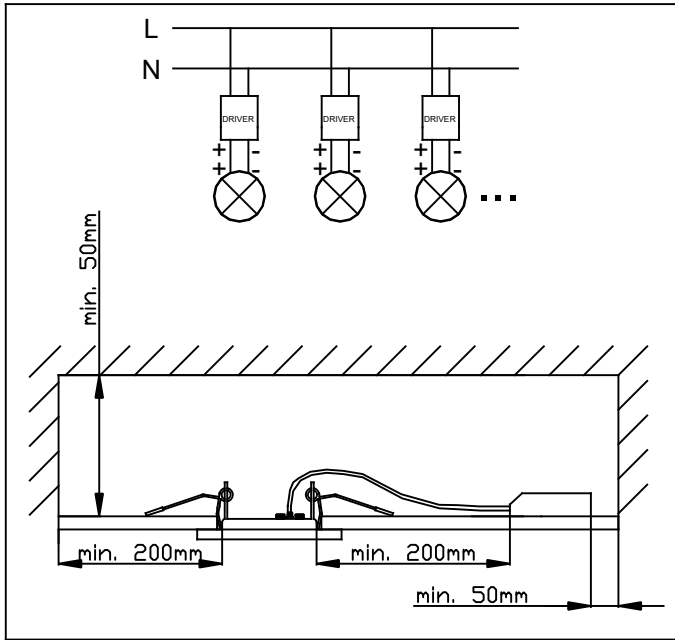

ALUMINIO INYECTADO
INJECTED ALUMINIUM

ACRÍLICO
OPAL

$\phi 158$

0-12mm

Scale 1:1

ES) BLOQUE DE CONEXIÓN A RED QUE SE DEBE UTILIZAR (no incluido);
 EN) MAINS TERMINAL BLOCK REQUIRED (not included);
 FR) BORNIER DE RACCORDEMENT AU RESEAU REQUIS (non inclus);
 DE) NOTWENDIGE VERBINDUNGSDOSE FÜR DEN NETZANSCHLUSS (nicht inklusive);