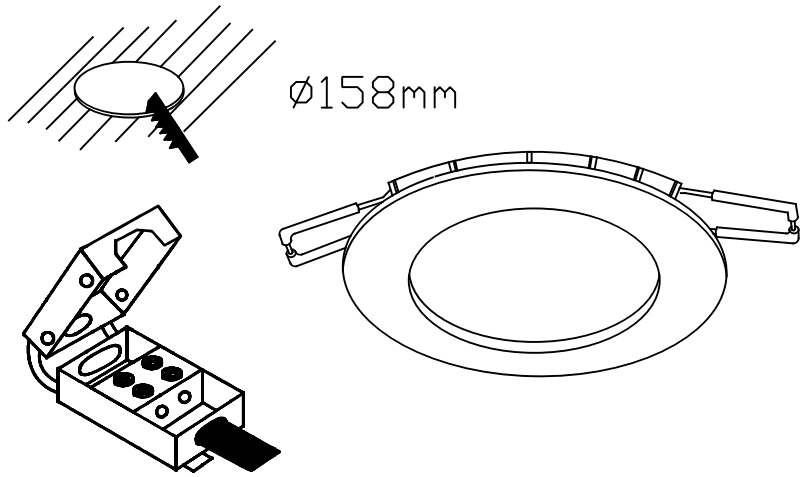

EASY Empotrable de techo

Descripción

Luminaria de techo de uso interior para iluminar hacia abajo.

Diseño ultrafino. Distribución homogénea del flujo luminoso. Material estructura: Aluminio. Acabado estructura: Blanco mate. Material difusor: Acrílico. Acabado difusor: Opal. Garantía: 5 Años.

Acabado

Blanco mate
Opal

Material

Aluminio
Acrílico

CARACTERÍSTICAS TÉCNICAS
Fuente de luz

Fuente de luz: LED MLS
Potencia (W): 10W
Consumo total (W): 12,2W
Temperatura de color: Blanco cálido - 3000K
Lumens reales: 690
Nº Leds: 60
Lm/W reales: 57
Vida útil: 36.000 L70B30
Bin / Grup: 30-0A o 30-0B
UGR: 25.9

ALUMINIO INYECTADO
INJECTED ALUMINIUM

ACRÍLICO
OPAL

$\phi 158$

0-12mm

Scale 1:1

ES) BLOQUE DE CONEXIÓN A RED QUE SE DEBE UTILIZAR (no incluido);
 EN) MAINS TERMINAL BLOCK REQUIRED (not included);
 FR) BORNIER DE RACCORDEMENT AU RESEAU REQUIS (non inclus);
 DE) NOTWENDIGE VERBINDUNGSDOSE FÜR DEN NETZANSCHLUSS (nicht inklusive);