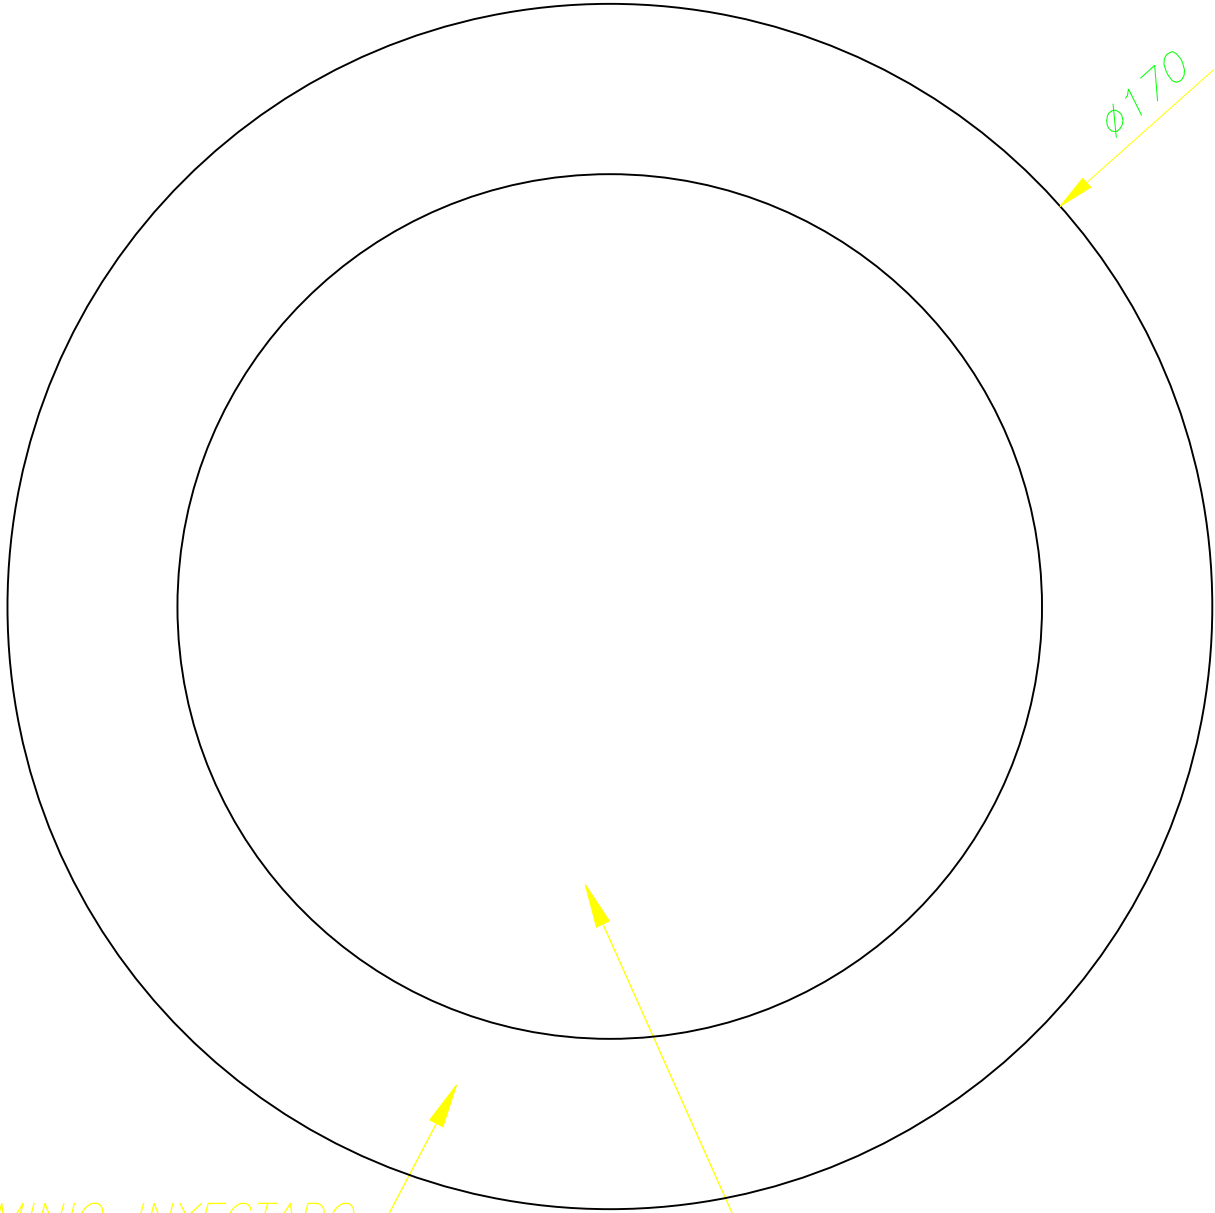

EASY Empotrable de techo

Descripción

Luminaria de techo de uso interior para iluminar hacia abajo.

Diseño ultrafino. Distribución homogénea del flujo luminoso. Material estructura: Aluminio. Acabado estructura: Blanco mate. Material difusor: Acrílico. Acabado difusor: Opal. Garantía: 5 Años.

Acabado

Blanco mate
Opal

Material

Aluminio
Acrílico

CARACTERÍSTICAS TÉCNICAS
Fuente de luz

Fuente de luz: LED MLS
Potencia (W): 10W
Consumo total (W): 12,2W
Temperatura de color: Blanco cálido - 3000K
Lumens reales: 690
Nº Leds: 60
Lm/W reales: 57
Vida útil: 36.000 L70B30
Bin / Grup: 30-0A o 30-0B
UGR: 25.9

ALUMINIO INYECTADO
INJECTED ALUMINIUM

ACRÍLICO
OPAL

$\phi 158$

0-12mm

Scale 1:1

ES) BLOQUE DE CONEXIÓN A RED QUE SE DEBE UTILIZAR (no incluido);
 EN) MAINS TERMINAL BLOCK REQUIRED (not included);
 FR) BORNIER DE RACCORDEMENT AU RESEAU REQUIS (non inclus);
 DE) NOTWENDIGE VERBINDUNGSDOSE FÜR DEN NETZANSCHLUSS (nicht inklusive);