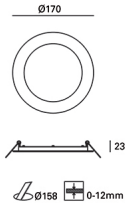

EASY Empotrable de techo

Descripción

Luminaria de techo de uso interior para iluminar hacia abajo.

Diseño ultrafino. Distribución homogénea del flujo luminoso. Material estructura: Aluminio. Acabado estructura: Blanco mate. Material difusor: Acrílico. Acabado difusor: Opal. Garantía: 5 Años.

Acabado

Blanco mate
Opal

Material

Aluminio
Acrílico

CARACTERÍSTICAS TÉCNICAS
Fuente de luz

Fuente de luz: LED MLS
Potencia (W): 10W
Consumo total (W): 12,2W
Temperatura de color: Blanco cálido - 3000K
Lumens reales: 690
Nº Leds: 60
Lm/W reales: 57
Vida útil: 36.000 L70B30
Bin / Grup: 30-0A o 30-0B
UGR: 25.9