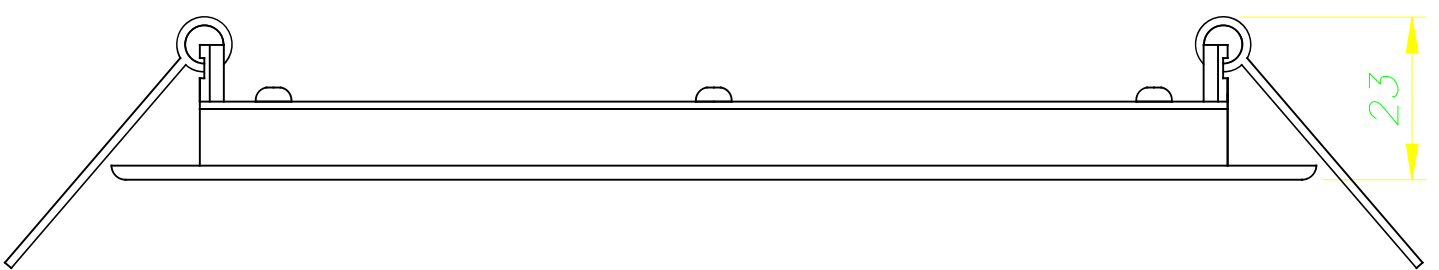

EASY Empotrable de techo

Descripción

Luminaria de techo de uso interior para iluminar hacia abajo.

Diseño ultrafino. Distribución homogénea del flujo luminoso. Material estructura: Aluminio. Acabado estructura: Blanco mate. Material difusor: Acrílico. Acabado difusor: Opal. Garantía: 5 Años.

ALUMINIO INYECTADO
INJECTED ALUMINIUM

ACRÍLICO
OPAL

$\phi 158$

0-12mm

Scale 1:1

ES) BLOQUE DE CONEXIÓN A RED QUE SE DEBE UTILIZAR (no incluido);
 EN) MAINS TERMINAL BLOCK REQUIRED (not included);
 FR) BORNIER DE RACCORDEMENT AU RESEAU REQUIS (non inclus);
 DE) NOTWENDIGE VERBINDUNGSDOSE FÜR DEN NETZANSCHLUSS (nicht inklusive);