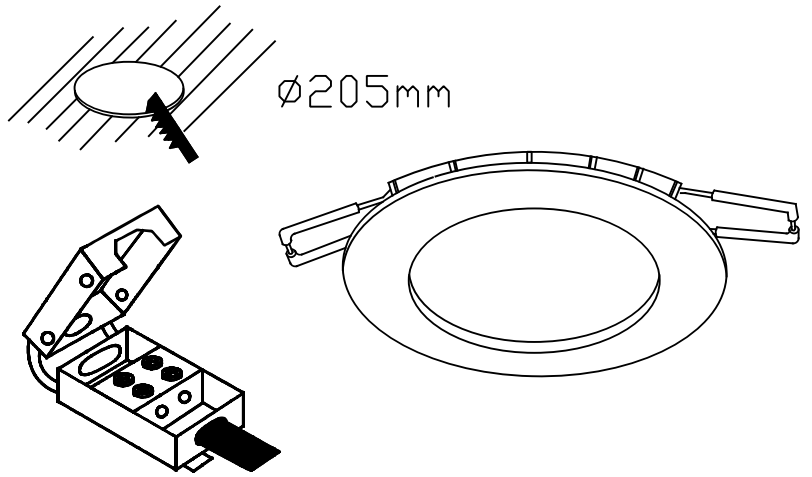

EASY Empotrable de techo

Descripción

Luminaria de techo de uso interior para iluminar hacia abajo.

Diseño ultrafino. Distribución homogénea del flujo luminoso. Material estructura: Aluminio. Acabado estructura: Blanco mate. Material difusor: Acrílico. Acabado difusor: Opal. Garantía: 5 Años.

Acabado

Blanco mate
Opal

Material

Aluminio
Acrílico

CARACTERÍSTICAS TÉCNICAS
Fuente de luz

Fuente de luz: LED MLS
Potencia (W): 15.5W
Consumo total (W): 18,2W
Temperatura de color: Blanco cálido - 3000K
Lumens reales: 1371
Nº Leds: 90
Lm/W reales: 75
Vida útil: 36.000 L70B30
Bin / Grup: 30-0A o 30-0B
UGR: 22.5

$\phi 225$

ALUMINIO INYECTADO
INJECTED ALUMINIUM

ACRÍLICO
OPAL

23

$\phi 205$

0-12mm

Scale 1:2

ES) BLOQUE DE CONEXIÓN A RED QUE SE DEBE UTILIZAR (no incluido);
 EN) MAINS TERMINAL BLOCK REQUIRED (not included);
 FR) BORNIER DE RACCORDEMENT AU RESEAU REQUIS (non inclus);
 DE) NOTWENDIGE VERBINDUNGSDOSE FÜR DEN NETZANSCHLUSS (nicht inklusive);