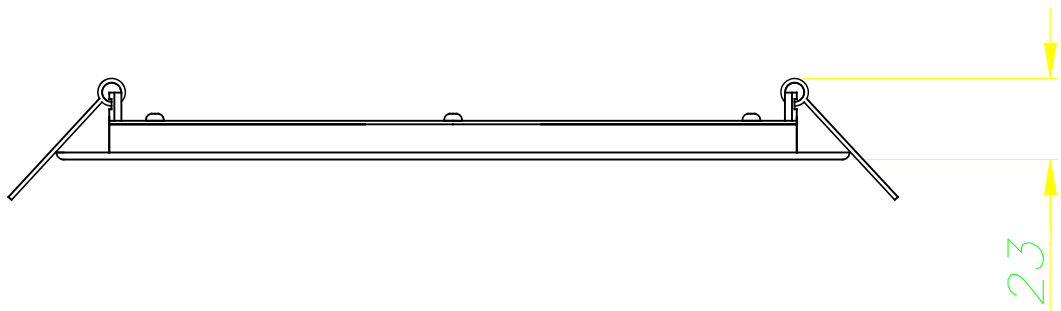

EASY Empotrable de techo

Descripción

Luminaria de techo de uso interior para iluminar hacia abajo.

Diseño ultrafino. Distribución homogénea del flujo luminoso. Material estructura: Aluminio. Acabado estructura: Blanco mate. Material difusor: Acrílico. Acabado difusor: Opal. Garantía: 5 Años.

$\phi 225$

ALUMINIO INYECTADO
INJECTED ALUMINIUM

ACRÍLICO
OPAL

23

$\phi 205$

0-12mm

Scale 1:2

ES) BLOQUE DE CONEXIÓN A RED QUE SE DEBE UTILIZAR (no incluido);
 EN) MAINS TERMINAL BLOCK REQUIRED (not included);
 FR) BORNIER DE RACCORDEMENT AU RESEAU REQUIS (non inclus);
 DE) NOTWENDIGE VERBINDUNGSDOSE FÜR DEN NETZANSCHLUSS (nicht inklusive);