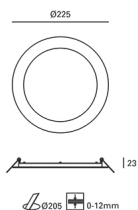

EASY Empotrable de techo

Descripción

Luminaria de techo de uso interior para iluminar hacia abajo.

Diseño ultrafino. Distribución homogénea del flujo luminoso. Material estructura: Aluminio. Acabado estructura: Blanco mate. Material difusor: Acrílico. Acabado difusor: Opal. Garantía: 5 Años.

Acabado

Blanco mate
Opal

Material

Aluminio
Acrílico

CARACTERÍSTICAS TÉCNICAS
Fuente de luz

Fuente de luz: LED MLS
Potencia (W): 15.5W
Consumo total (W): 18,2W
Temperatura de color: Blanco cálido - 3000K
Lumens reales: 1371
Nº Leds: 90
Lm/W reales: 75
Vida útil: 36.000 L70B30
Bin / Grup: 30-0A o 30-0B
UGR: 22.5

$\phi 225$

ALUMINIO INYECTADO
INJECTED ALUMINIUM

ACRÍLICO
OPAL

23

$\phi 205$

0-12mm

Scale 1:2

ES) BLOQUE DE CONEXIÓN A RED QUE SE DEBE UTILIZAR (no incluido);
 EN) MAINS TERMINAL BLOCK REQUIRED (not included);
 FR) BORNIER DE RACCORDEMENT AU RESEAU REQUIS (non inclus);
 DE) NOTWENDIGE VERBINDUNGSDOSE FÜR DEN NETZANSCHLUSS (nicht inklusive);