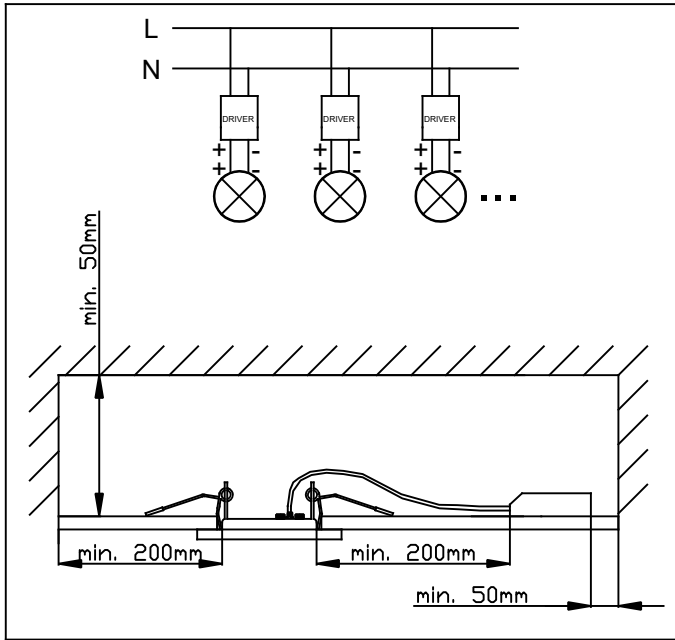

$\phi 225$

ALUMINIO INYECTADO
INJECTED ALUMINIUM

ACRÍLICO
OPAL

23

$\phi 205$

0-12mm

Scale 1:2

ES) BLOQUE DE CONEXIÓN A RED QUE SE DEBE UTILIZAR (no incluido);
 EN) MAINS TERMINAL BLOCK REQUIRED (not included);
 FR) BORNIER DE RACCORDEMENT AU RESEAU REQUIS (non inclus);
 DE) NOTWENDIGE VERBINDUNGSDOSE FÜR DEN NETZANSCHLUSS (nicht inklusive);