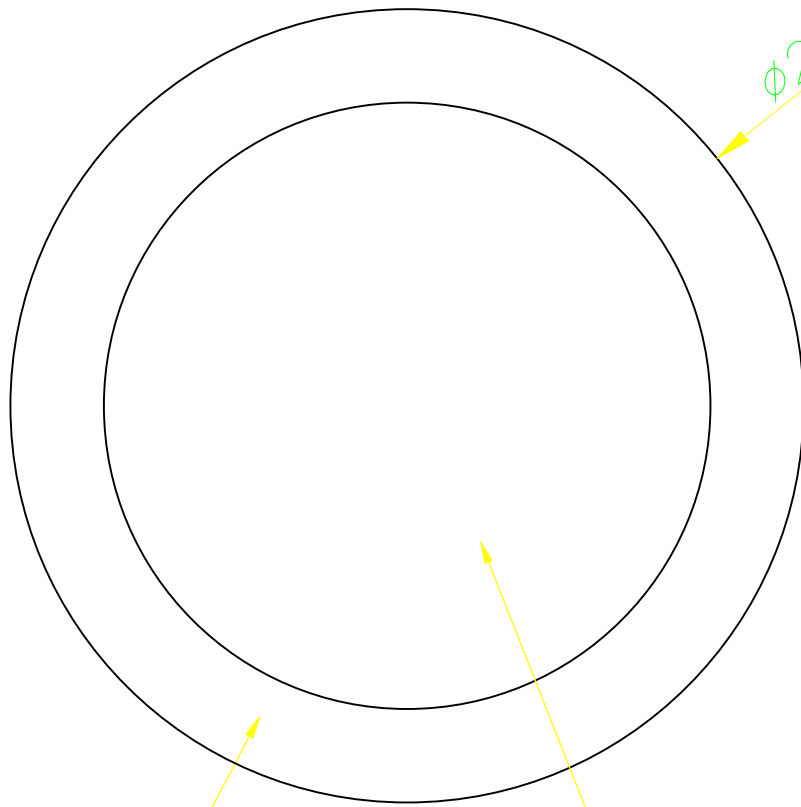

EASY Empotrable de techo

Descripción

Luminaria de techo de uso interior para iluminar hacia abajo.

Diseño ultrafino. Distribución homogénea del flujo luminoso. Material estructura: Aluminio. Acabado estructura: Blanco mate. Material difusor: Acrílico. Acabado difusor: Opal. Garantía: 5 Años.

$\phi 225$

ALUMINIO INYECTADO
INJECTED ALUMINIUM

ACRÍLICO
OPAL

23

$\phi 205$

0-12mm

Scale 1:2

ES) BLOQUE DE CONEXIÓN A RED QUE SE DEBE UTILIZAR (no incluido);
 EN) MAINS TERMINAL BLOCK REQUIRED (not included);
 FR) BORNIER DE RACCORDEMENT AU RESEAU REQUIS (non inclus);
 DE) NOTWENDIGE VERBINDUNGSDOSE FÜR DEN NETZANSCHLUSS (nicht inklusive);