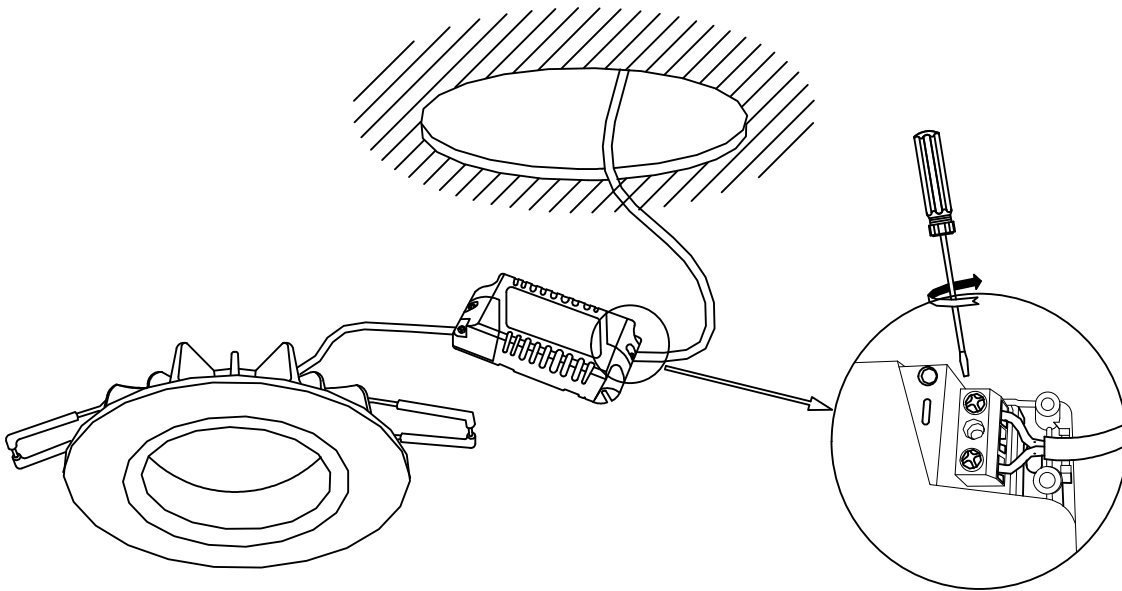

TC-0175-BLA

V0

HIDE Empotrable de techo

Descripción

Luminaria de techo de uso interior para iluminar hacia abajo.

Efecto de iluminación indirecta. Material estructura: Aluminio. Acabado estructura: Blanco mate. Material difusor: Cristal. Acabado difusor: Transparente. Garantía: 5 Años.

El acabado de la fotografía puede no coincidir con el de la referencia. Para identificar el real ver descripción del acabado.

ALUMINIO INYECTADO
INJECTED ALUMINIUM

Scale 1:1

①

Ø92mm

②

③