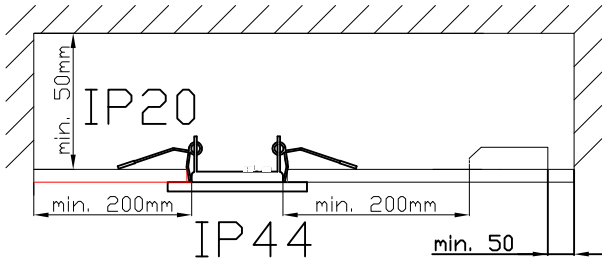

Acabado

Blanco mate
Transparente

Material

Aluminio
Cristal

CARACTERÍSTICAS TÉCNICAS

Fuente de luz

Fuente de luz: LED SUNPU
Potencia (W): 6.5W
Consumo total (W): 7,8W
Temperatura de color: Blanco cálido - 3000K
CRI: 80
Lumens reales: 394
Nº Leds: 24
Lm/W reales: 51
Vida útil: 36.000 L70B30
Bin / Grup: Wi9 o Wi10
UGR: 26.4
Riesgo fotobiológico: RG0

EQUIPO

Marca: WEHOLD
Equipo incluido: Si, electrónico
Voltaje / Frecuencia:
100-240VAC/50-60Hz
Factor de potencia: 0.86

Luminaria

Garantía: 5 Años

Logística

Eficiencia energética: LED A++
EAN: 8435381449179
Peso neto (Kg): 0.170
Peso en Kg (embalado): 0.258
Box: 125 x 60 x 130
Masterbox: 20

El acabado de la fotografía puede no coincidir con el de la referencia. Para identificar el real ver descripción del acabado.

ALUMINIO INYECTADO
INJECTED ALUMINIUM

Scale 1:1

①

Ø92mm

②

③