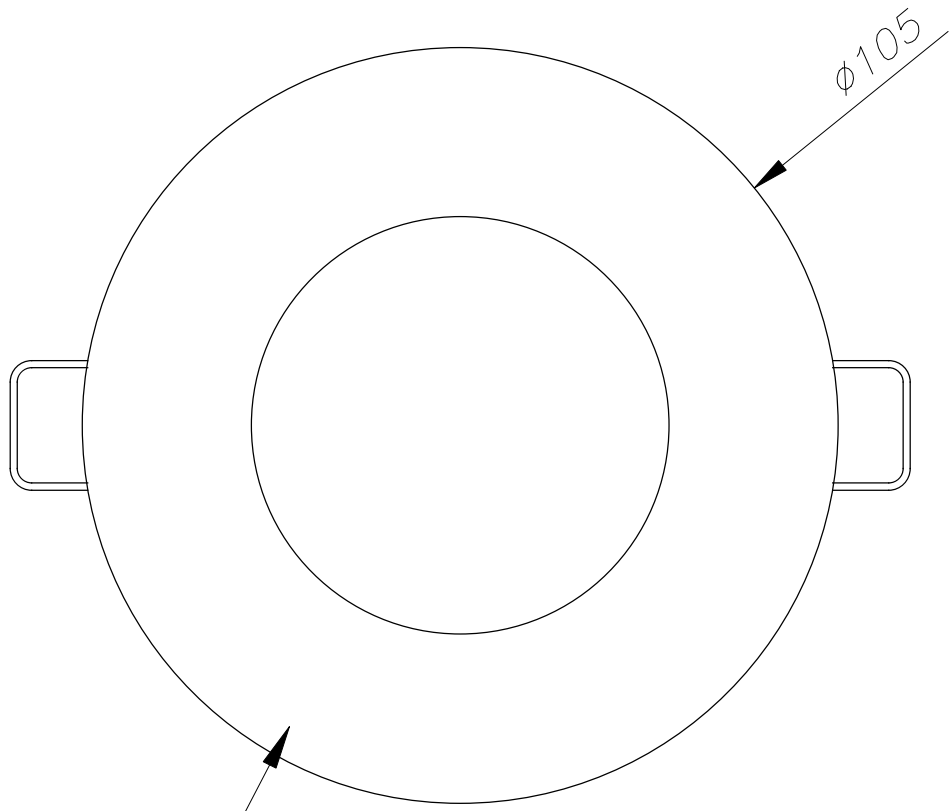

TC-0175-BLA

V0

HIDE Empotrable de techo

Descripción

Luminaria de techo de uso interior para iluminar hacia abajo.

Efecto de iluminación indirecta. Material estructura: Aluminio. Acabado estructura: Blanco mate. Material difusor: Cristal. Acabado difusor: Transparente. Garantía: 5 Años.

Acabado

Blanco mate
Transparente

Material

Aluminio
Cristal

CARACTERÍSTICAS TÉCNICAS

Fuente de luz

Fuente de luz: LED SUNPU
Potencia (W): 6.5W
Consumo total (W): 7,8W
Temperatura de color: Blanco cálido - 3000K
CRI: 80
Lumens reales: 394
Nº Leds: 24
Lm/W reales: 51
Vida útil: 36.000 L70B30
Bin / Grup: Wi9 o Wi10
UGR: 26.4
Riesgo fotobiológico: RG0

EQUIPO

Marca: WEHOLD
Equipo incluido: Si, electrónico
Voltaje / Frecuencia:
100-240VAC/50-60Hz
Factor de potencia: 0.86

Luminaria

Garantía: 5 Años

Logística

Eficiencia energética: LED A++
EAN: 8435381449179
Peso neto (Kg): 0.170
Peso en Kg (embalado): 0.258
Box: 125 x 60 x 130
Masterbox: 20

El acabado de la fotografía puede no coincidir con el de la referencia. Para identificar el real ver descripción del acabado.

ALUMINIO INYECTADO
INJECTED ALUMINIUM

Scale 1:1

①

Ø92mm

②

③