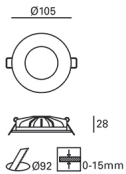

TC-0175-BLA

V0

HIDE Empotrable de techo

Descripción

Luminaria de techo de uso interior para iluminar hacia abajo.

Efecto de iluminación indirecta. Material estructura: Aluminio. Acabado estructura: Blanco mate. Material difusor: Cristal. Acabado difusor: Transparente. Garantía: 5 Años.

Acabado

Blanco mate
Transparente

Material

Aluminio
Cristal

CARACTERÍSTICAS TÉCNICAS

Fuente de luz

Fuente de luz: LED SUNPU
Potencia (W): 6.5W
Consumo total (W): 7,8W
Temperatura de color: Blanco cálido - 3000K
CRI: 80
Lumens reales: 394
Nº Leds: 24
Lm/W reales: 51
Vida útil: 36.000 L70B30
Bin / Grup: Wi9 o Wi10
UGR: 26.4
Riesgo fotobiológico: RG0

El acabado de la fotografía puede no coincidir con el de la referencia. Para identificar el real ver descripción del acabado.

ALUMINIO INYECTADO
INJECTED ALUMINIUM

Scale 1:1

①

Ø92mm

②

③