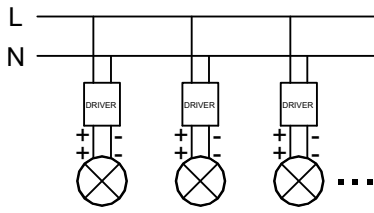

TC-0175-BLA

V0

HIDE Empotrable de techo

Descripción

Luminaria de techo de uso interior para iluminar hacia abajo.

Efecto de iluminación indirecta. Material estructura: Aluminio. Acabado estructura: Blanco mate. Material difusor: Cristal. Acabado difusor: Transparente. Garantía: 5 Años.

Acabado

Blanco mate
Transparente

Material

Aluminio
Cristal

CARACTERÍSTICAS TÉCNICAS

Fuente de luz

Fuente de luz: LED SUNPU
Potencia (W): 6.5W
Consumo total (W): 7,8W
Temperatura de color: Blanco cálido - 3000K
CRI: 80
Lumens reales: 394
Nº Leds: 24
Lm/W reales: 51
Vida útil: 36.000 L70B30
Bin / Grup: Wi9 o Wi10
UGR: 26.4
Riesgo fotobiológico: RG0

EQUIPO

Marca: WEHOLD
Equipo incluido: Si, electrónico
Voltaje / Frecuencia:
100-240VAC/50-60Hz
Factor de potencia: 0.86

Luminaria

Garantía: 5 Años

Logística

Eficiencia energética: LED A++
EAN: 8435381449179
Peso neto (Kg): 0.170
Peso en Kg (embalado): 0.258
Box: 125 x 60 x 130
Masterbox: 20

El acabado de la fotografía puede no coincidir con el de la referencia. Para identificar el real ver descripción del acabado.

ALUMINIO INYECTADO
INJECTED ALUMINIUM

Scale 1:1

①

Ø92mm

②

③