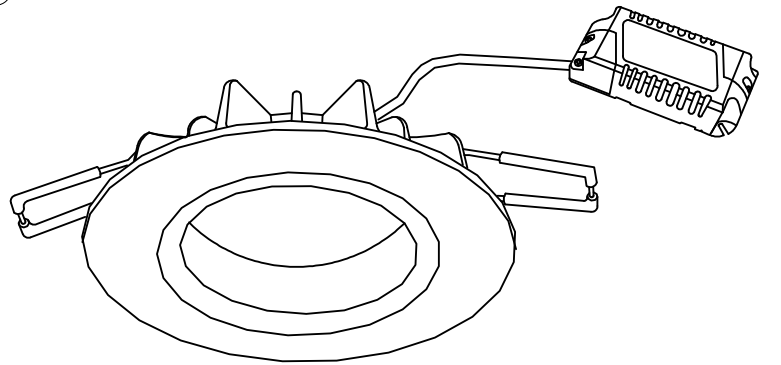

TC-0175-BLA

V0

HIDE Empotrable de techo

Descripción

Luminaria de techo de uso interior para iluminar hacia abajo.

Efecto de iluminación indirecta. Material estructura: Aluminio. Acabado estructura: Blanco mate. Material difusor: Cristal. Acabado difusor: Transparente. Garantía: 5 Años.

Acabado

Blanco mate
Transparente

Material

Aluminio
Cristal

CARACTERÍSTICAS TÉCNICAS

Fuente de luz

Fuente de luz: LED SUNPU
Potencia (W): 6.5W
Consumo total (W): 7,8W
Temperatura de color: Blanco cálido - 3000K
CRI: 80
Lumens reales: 394
Nº Leds: 24
Lm/W reales: 51
Vida útil: 36.000 L70B30
Bin / Grup: Wi9 o Wi10
UGR: 26.4
Riesgo fotobiológico: RG0

EQUIPO

Marca: WEHOLD
Equipo incluido: Si, electrónico
Voltaje / Frecuencia:
100-240VAC/50-60Hz
Factor de potencia: 0.86

Luminaria

Garantía: 5 Años

Logística

Eficiencia energética: LED A++
EAN: 8435381449179
Peso neto (Kg): 0.170
Peso en Kg (embalado): 0.258
Box: 125 x 60 x 130
Masterbox: 20

El acabado de la fotografía puede no coincidir con el de la referencia. Para identificar el real ver descripción del acabado.

ALUMINIO INYECTADO
INJECTED ALUMINIUM

Scale 1:1

①

Ø92mm

②

③