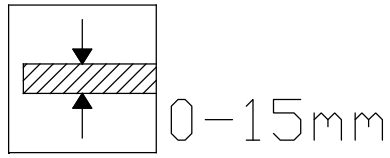

TC-0175-BLA

V0

HIDE Empotrable de techo

Descripción

Luminaria de techo de uso interior para iluminar hacia abajo.

Efecto de iluminación indirecta. Material estructura: Aluminio. Acabado estructura: Blanco mate. Material difusor: Cristal. Acabado difusor: Transparente. Garantía: 5 Años.

Acabado

Blanco mate
Transparente

Material

Aluminio
Cristal

CARACTERÍSTICAS TÉCNICAS

Fuente de luz

Fuente de luz: LED SUNPU
Potencia (W): 6.5W
Consumo total (W): 7,8W
Temperatura de color: Blanco cálido - 3000K
CRI: 80
Lumens reales: 394
Nº Leds: 24
Lm/W reales: 51
Vida útil: 36.000 L70B30
Bin / Grup: Wi9 o Wi10
UGR: 26.4
Riesgo fotobiológico: RG0

El acabado de la fotografía puede no coincidir con el de la referencia. Para identificar el real ver descripción del acabado.

ALUMINIO INYECTADO
INJECTED ALUMINIUM

Scale 1:1

①

Ø92mm

②

③