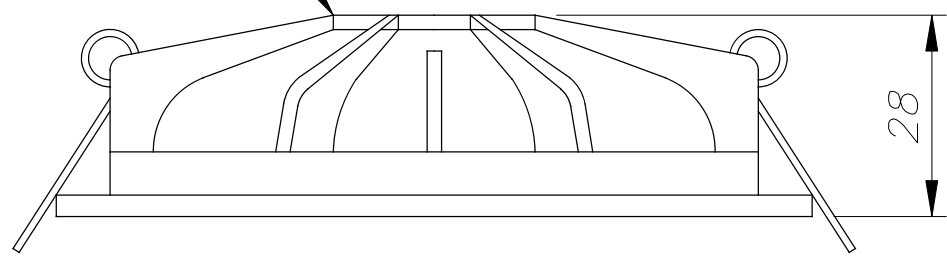

TC-0175-BLA

V0

HIDE Empotrable de techo

Descripción

Luminaria de techo de uso interior para iluminar hacia abajo.

Efecto de iluminación indirecta. Material estructura: Aluminio. Acabado estructura: Blanco mate. Material difusor: Cristal. Acabado difusor: Transparente. Garantía: 5 Años.

Acabado

Blanco mate
Transparente

Material

Aluminio
Cristal

CARACTERÍSTICAS TÉCNICAS

Fuente de luz

Fuente de luz: LED SUNPU
Potencia (W): 6.5W
Consumo total (W): 7,8W
Temperatura de color: Blanco cálido - 3000K
CRI: 80
Lumens reales: 394
Nº Leds: 24
Lm/W reales: 51
Vida útil: 36.000 L70B30
Bin / Grup: Wi9 o Wi10
UGR: 26.4
Riesgo fotobiológico: RG0

EQUIPO

Marca: WEHOLD
Equipo incluido: Si, electrónico
Voltaje / Frecuencia:
100-240VAC/50-60Hz
Factor de potencia: 0.86

Luminaria

Garantía: 5 Años

Logística

Eficiencia energética: LED A++
EAN: 8435381449179
Peso neto (Kg): 0.170
Peso en Kg (embalado): 0.258
Box: 125 x 60 x 130
Masterbox: 20

El acabado de la fotografía puede no coincidir con el de la referencia. Para identificar el real ver descripción del acabado.

ALUMINIO INYECTADO
INJECTED ALUMINIUM

Scale 1:1

①

Ø92mm

②

③