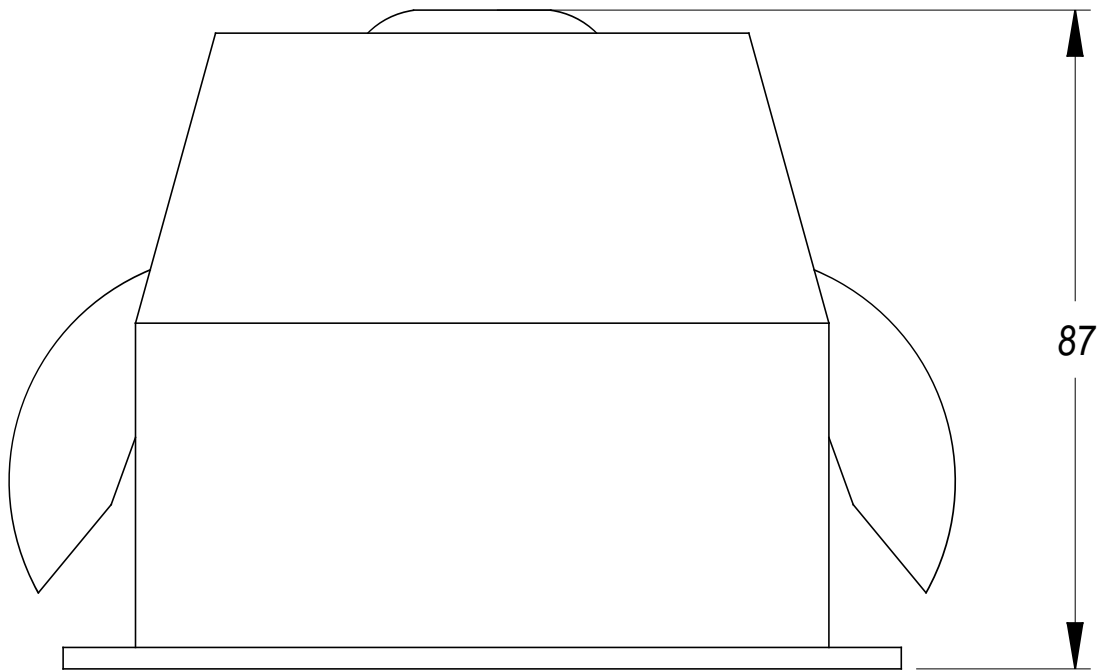

CARDAN Empotrable de techo

Descripción

Luminaria de techo de uso interior para iluminar hacia abajo.

Compatible con módulo MIX (TC-1700-BLA, TC-0219-BLA). Fuente de luz orientable. Material estructura: Acero. Acabado estructura: Blanco mate. Garantía: 5 Años.

Acabado

Blanco mate

Material

Acero

100x100 0-20mm

100x100

CARACTERÍSTICAS TÉCNICAS
Fuente de luz

Portalamparas: 1 x GU5.3
 Potencia (W): MAX 50W
 Consumo total (W): Max. 50 W
 Medida max. bombilla: 55/50 mm
 Cantidad: 1

Fuente de luz

Portalamparas: 1 x GU10
 Potencia (W): MAX 50W
 Consumo total (W): Max. 50 W
 Medida max. bombilla: 55/50 mm
 Cantidad: 1

EQUIPO

Equipo necesario NO incluido
 Voltaje / Frecuencia:
 100-240VAC/50-60Hz

Luminaria

Garantía: 5 Años

Logística

Eficiencia energética: NO BULB
 EAN: 8435381429652
 Peso neto (Kg): 0.355
 Peso en Kg (embalado): 0.472
 Box: 145 x 125 x 100
 Masterbox: 32

100x100

0-20mm

Scale 1:1

1