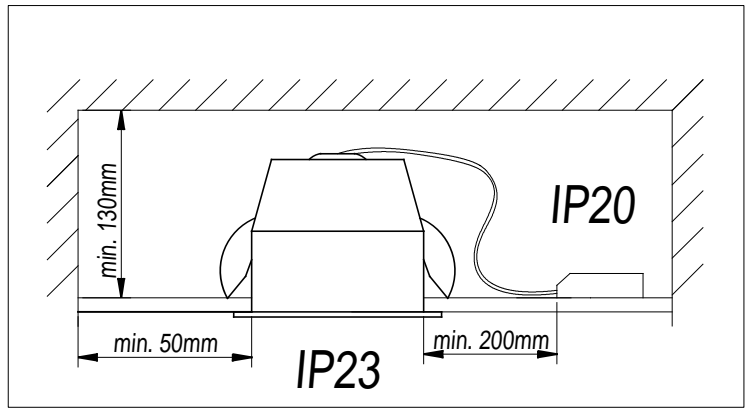

Acabado

Blanco mate

Material

Acero

100x100 0-20mm

100x100

CARACTERÍSTICAS TÉCNICAS
Fuente de luz

Portalamparas: 1 x GU5.3
 Potencia (W): MAX 50W
 Consumo total (W): Max. 50 W
 Medida max. bombilla: 55/50 mm
 Cantidad: 1

Fuente de luz

Portalamparas: 1 x GU10
 Potencia (W): MAX 50W
 Consumo total (W): Max. 50 W
 Medida max. bombilla: 55/50 mm
 Cantidad: 1

EQUIPO

Equipo necesario NO incluido
 Voltaje / Frecuencia:
 100-240VAC/50-60Hz

Luminaria

Garantía: 5 Años

Logística

Eficiencia energética: NO BULB
 EAN: 8435381429652
 Peso neto (Kg): 0.355
 Peso en Kg (embalado): 0.472
 Box: 145 x 125 x 100
 Masterbox: 32

100x100

0-20mm

Scale 1:1

1