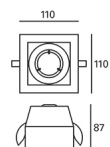

Acabado

Blanco mate

Material

Acero

100x100 0-20mm

100x100

CARACTERÍSTICAS TÉCNICAS
Fuente de luz

Portalamparas: 1 x GU5.3
 Potencia (W): MAX 50W
 Consumo total (W): Max. 50 W
 Medida max. bombilla: 55/50 mm
 Cantidad: 1

Luminaria

Garantía: 5 Años

Logística

Eficiencia energética: NO BULB
 EAN: 8435381429652
 Peso neto (Kg): 0.355
 Peso en Kg (embalado): 0.472
 Box: 145 x 125 x 100
 Masterbox: 32

100x100

0-20mm

Scale 1:1

1