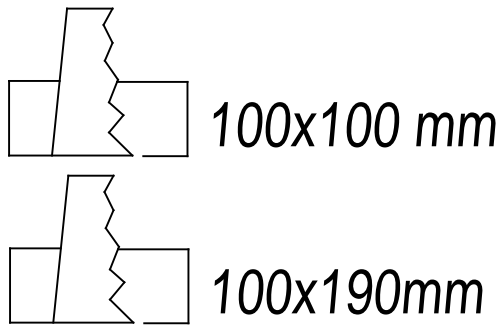

Acabado

Blanco mate

Material

Acero

100x100 0-20mm

100x100

CARACTERÍSTICAS TÉCNICAS
Fuente de luz

Portalamparas: 1 x GU5.3
 Potencia (W): MAX 50W
 Consumo total (W): Max. 50 W
 Medida max. bombilla: 55/50 mm
 Cantidad: 1

Luminaria

Garantía: 5 Años

Logística

Eficiencia energética: NO BULB
 EAN: 8435381429652
 Peso neto (Kg): 0.355
 Peso en Kg (embalado): 0.472
 Box: 145 x 125 x 100
 Masterbox: 32

100x100

0-20mm

Scale 1:1

1