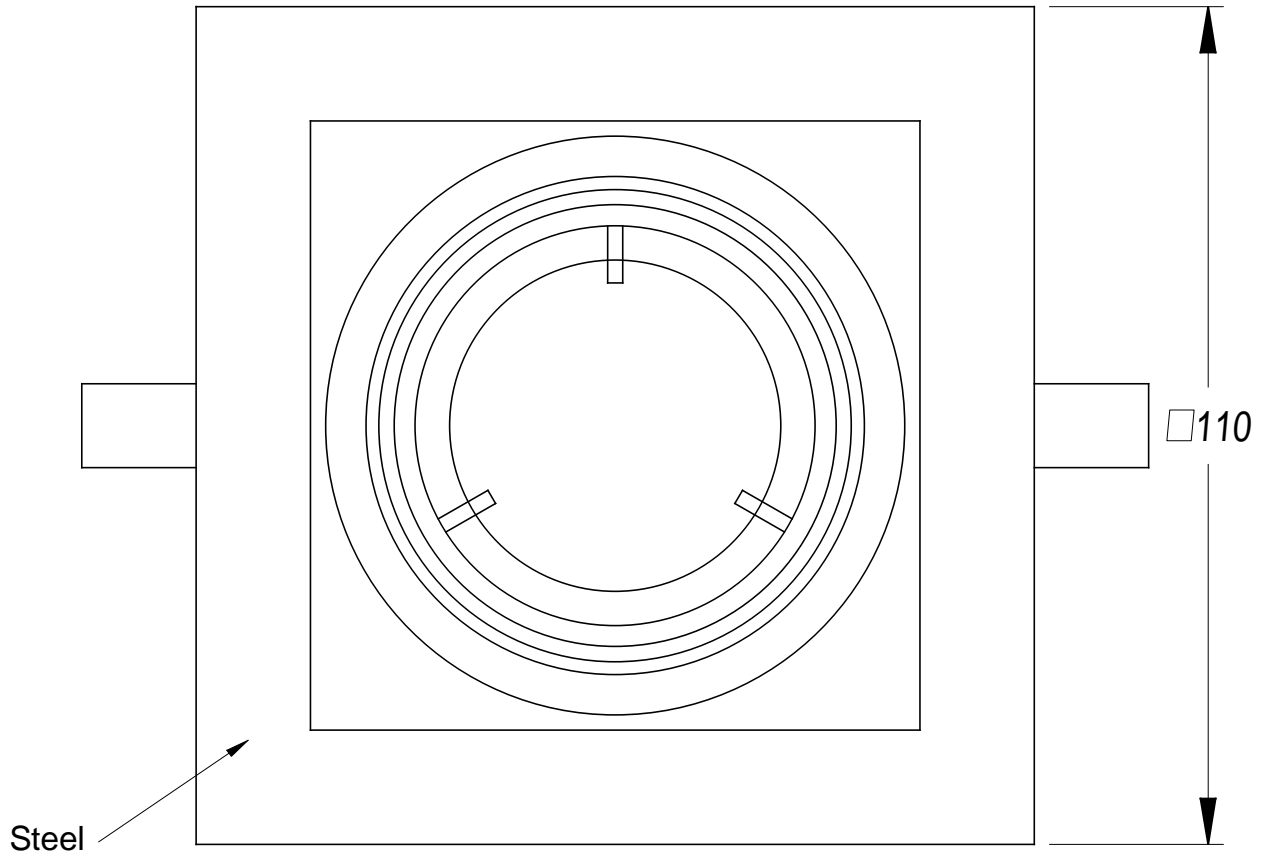

CARDAN Empotrable de techo

Descripción

Luminaria de techo de uso interior para iluminar hacia abajo.

Compatible con módulo MIX (TC-1700-BLA, TC-0219-BLA). Fuente de luz orientable. Material estructura: Acero. Acabado estructura: Blanco mate. Garantía: 5 Años.

Acabado

Blanco mate

Material

Acero

100x100 0-20mm

100x100

CARACTERÍSTICAS TÉCNICAS
Fuente de luz

Portalamparas: 1 x GU5.3
 Potencia (W): MAX 50W
 Consumo total (W): Max. 50 W
 Medida max. bombilla: 55/50 mm
 Cantidad: 1

Fuente de luz

Portalamparas: 1 x GU10
 Potencia (W): MAX 50W
 Consumo total (W): Max. 50 W
 Medida max. bombilla: 55/50 mm
 Cantidad: 1

EQUIPO

Equipo necesario NO incluido
 Voltaje / Frecuencia:
 100-240VAC/50-60Hz

Luminaria

Garantía: 5 Años

Logística

Eficiencia energética: NO BULB
 EAN: 8435381429652
 Peso neto (Kg): 0.355
 Peso en Kg (embalado): 0.472
 Box: 145 x 125 x 100
 Masterbox: 32

100x100

0-20mm

Scale 1:1

1