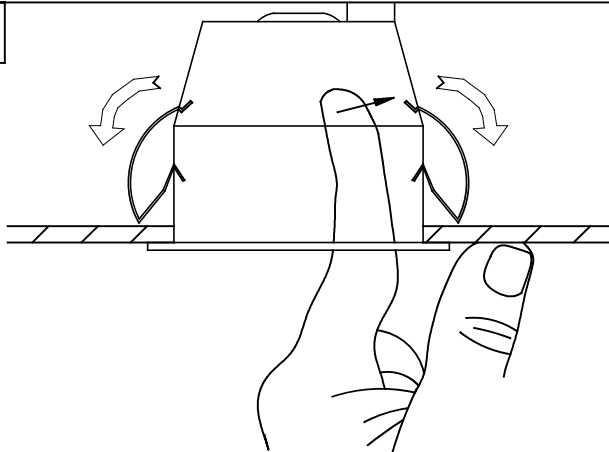

4

5

GU5.3

GU10