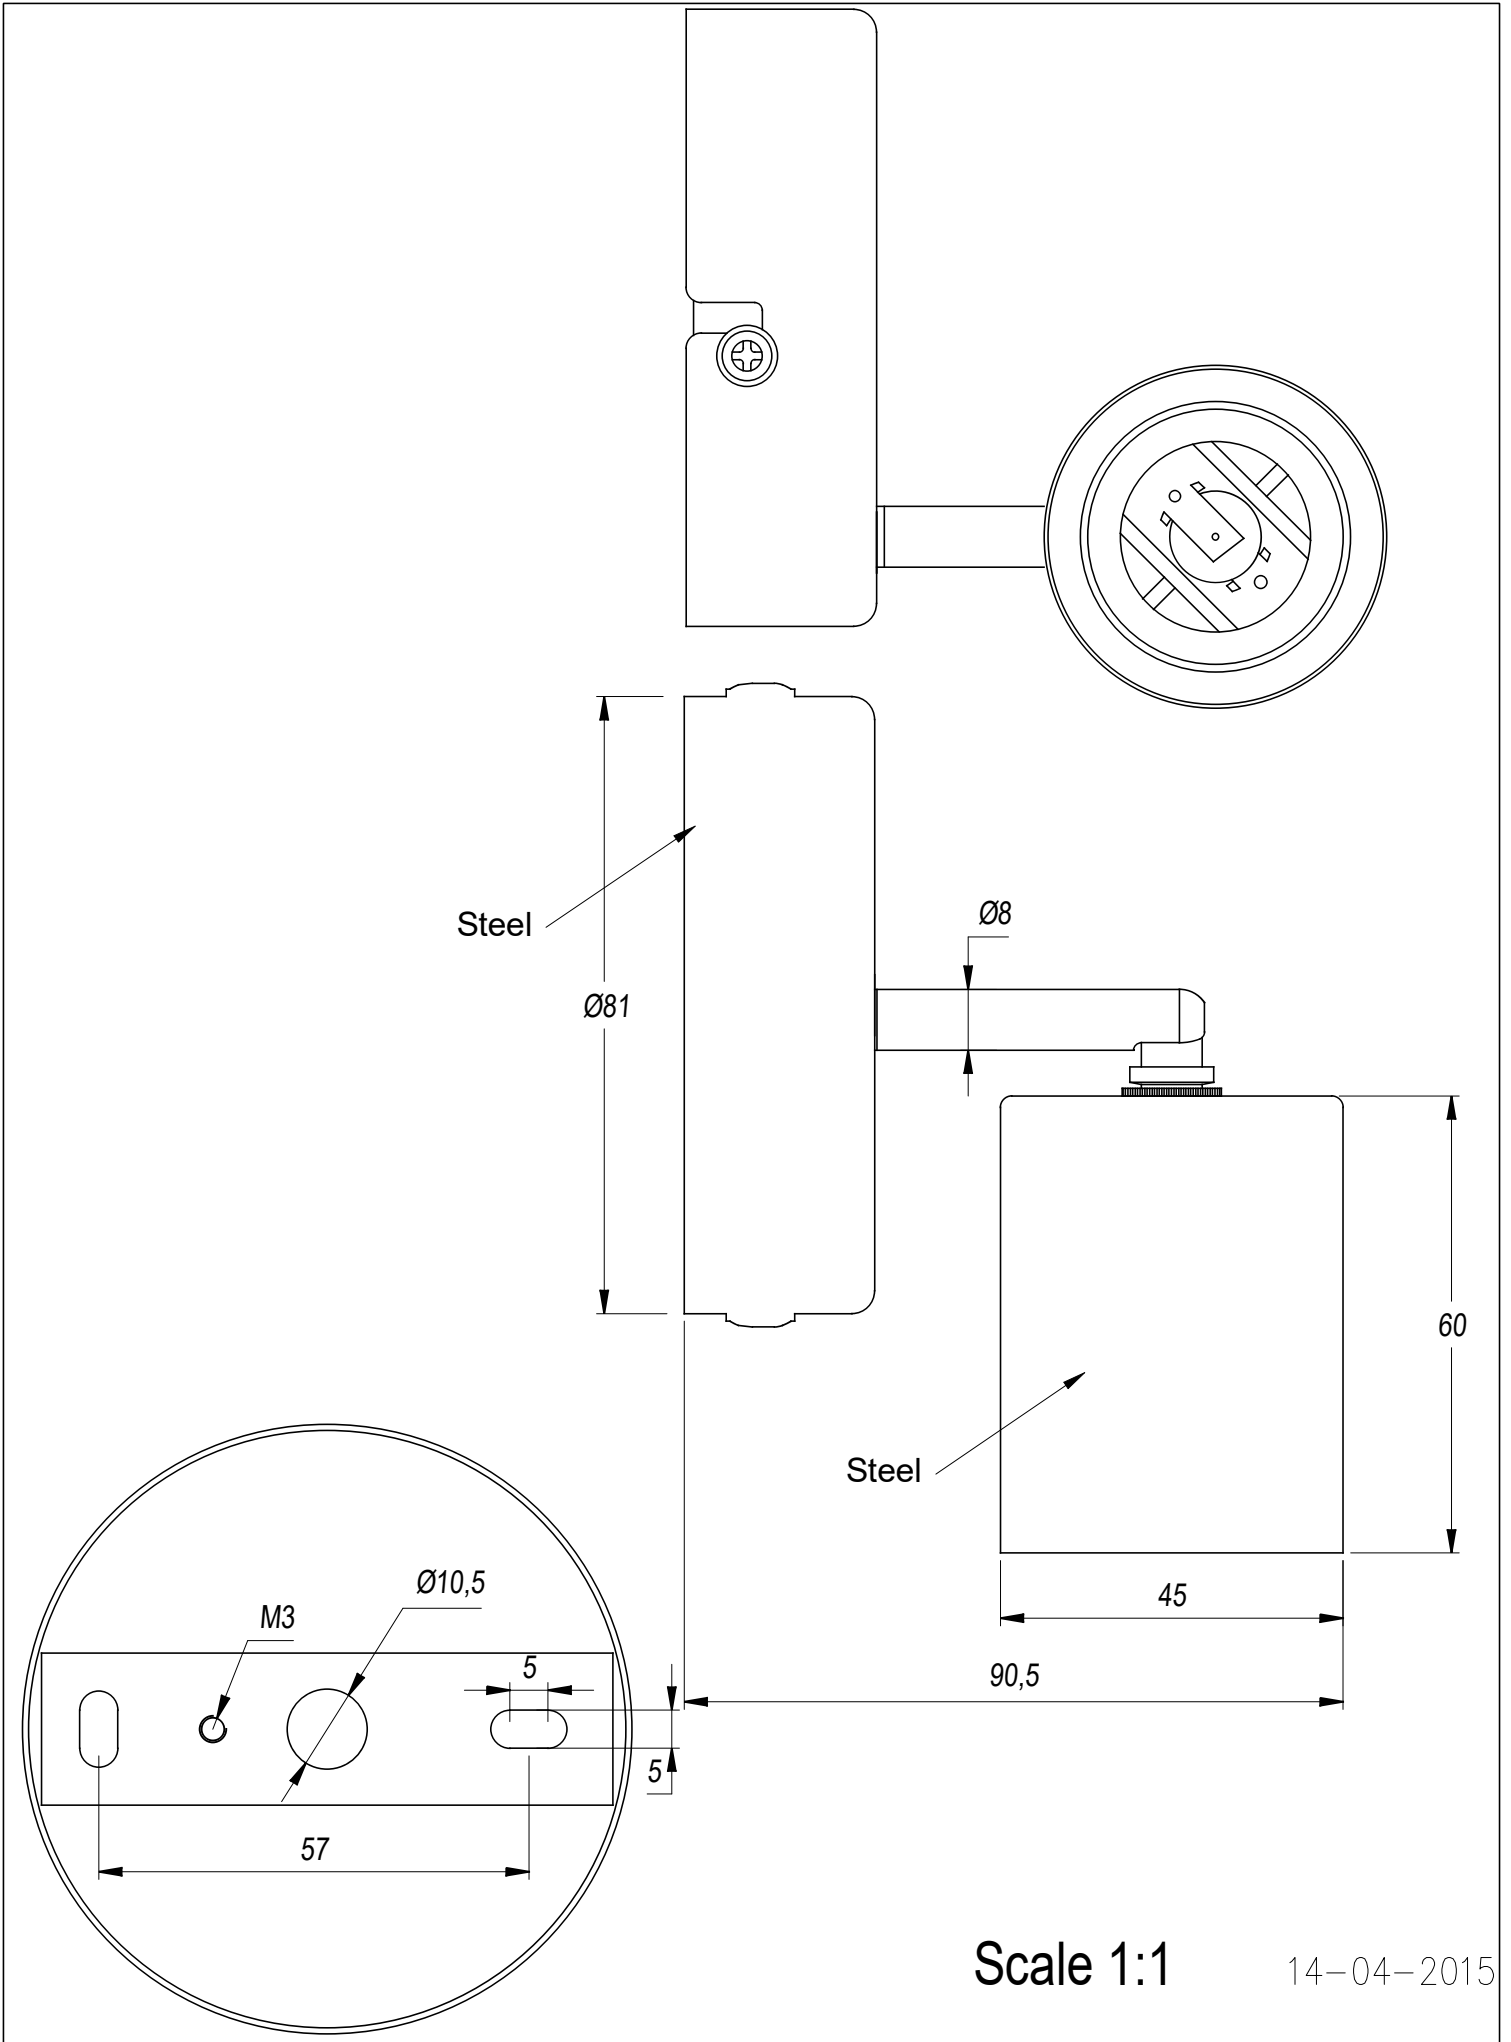

Scale 1:1

14-04-2015