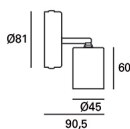

TC-2601-BLA

V0

SPOTY Proyector

Descripción

Proyector de uso interior para iluminación asimétrica.

El módulo óptico puede girar fácilmente 360°. Material estructura: Acero. Acabado estructura: Blanco mate.
Garantía: 2 Años.

Acabado

Blanco mate

Material

Acero

CARACTERÍSTICAS TÉCNICAS

Fuente de luz

Portalamparas: 1 x E27/PAR-38
Potencia (W): 100W
Lumens reales: 297
Cantidad: 1
Lm/W reales: 3
UGR: 18.1

EQUIPO

Voltaje / Frecuencia:
100-240VAC/50-60Hz

Luminaria

Garantía: 2 Años

Logística

Eficiencia energética: NO BULB
EAN: 8435381429744
Peso neto (Kg): 0.190
Peso en Kg (embalado): 0.238
Box: 90 x 90 x 100
Masterbox: 40